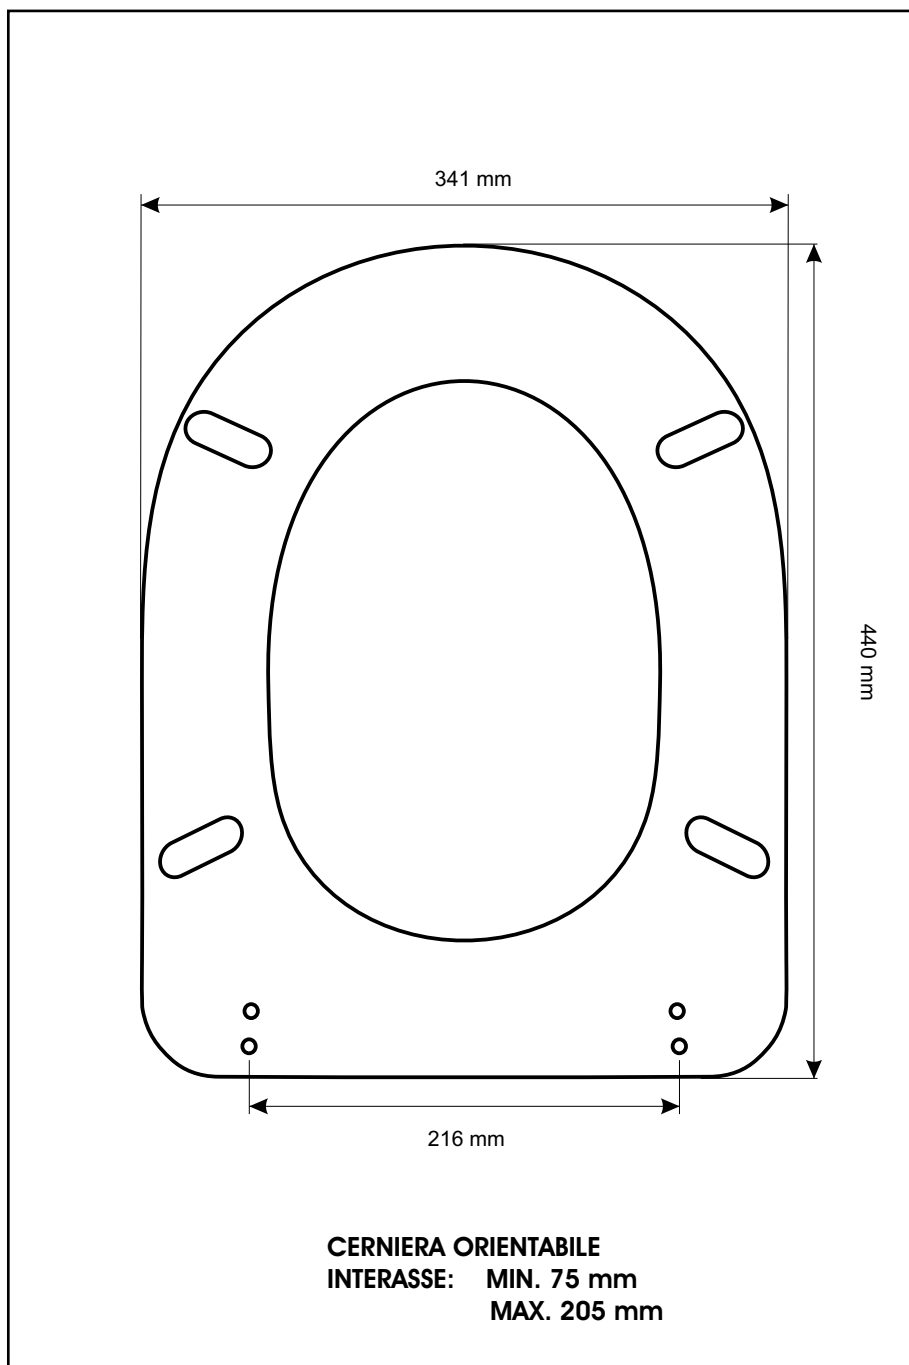

SCHEDA TECNICA
COPRIWATER IN RESINA POLIESTERE

Codice articolo: 12139

Nome articolo: SAHARA

Azienda: DELTA

Cerniera: CERNIERA T 230 KIT 9 VITE 65

Paracolpi anteriori: mm 10 - 2 CHIODI

Paracolpi posteriori: mm 14 - 2 CHIODI