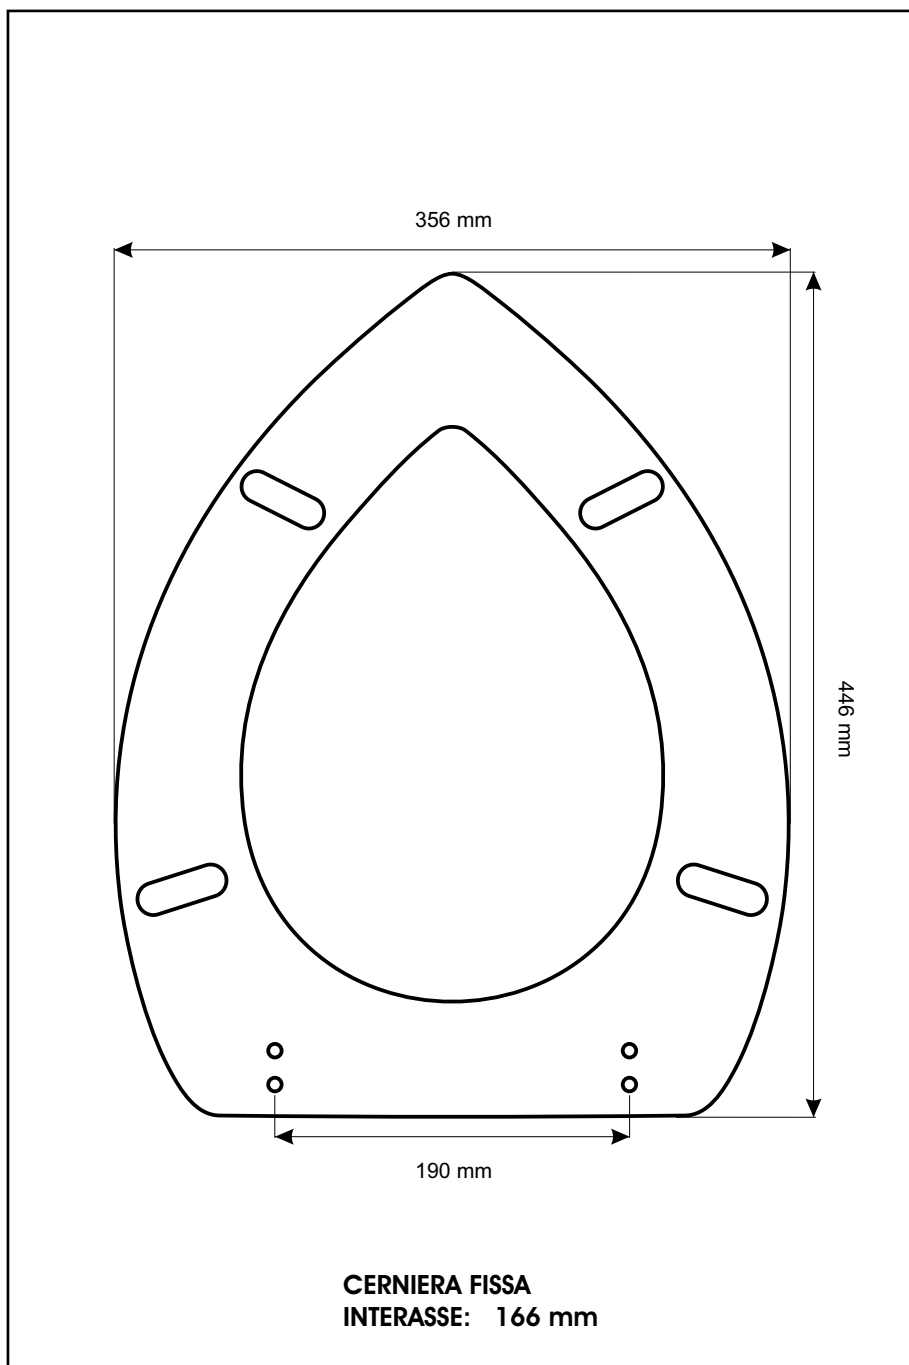

SCHEDA TECNICA
COPRIWATER IN RESINA POLIESTERE

Codice articolo: **121305**
Nome articolo: **ICEBERG**
Azienda: **DELTA**
Cerniera: **FISSA COMINOTTI**
Paracolpi anteriori: **mm 10 - 2 CHIODI**
Paracolpi posteriori: **mm 10 - 2 CHIODI**

CERNIERA

PARACOLPI ANTERIORI

PARACOLPI POSTERIORI