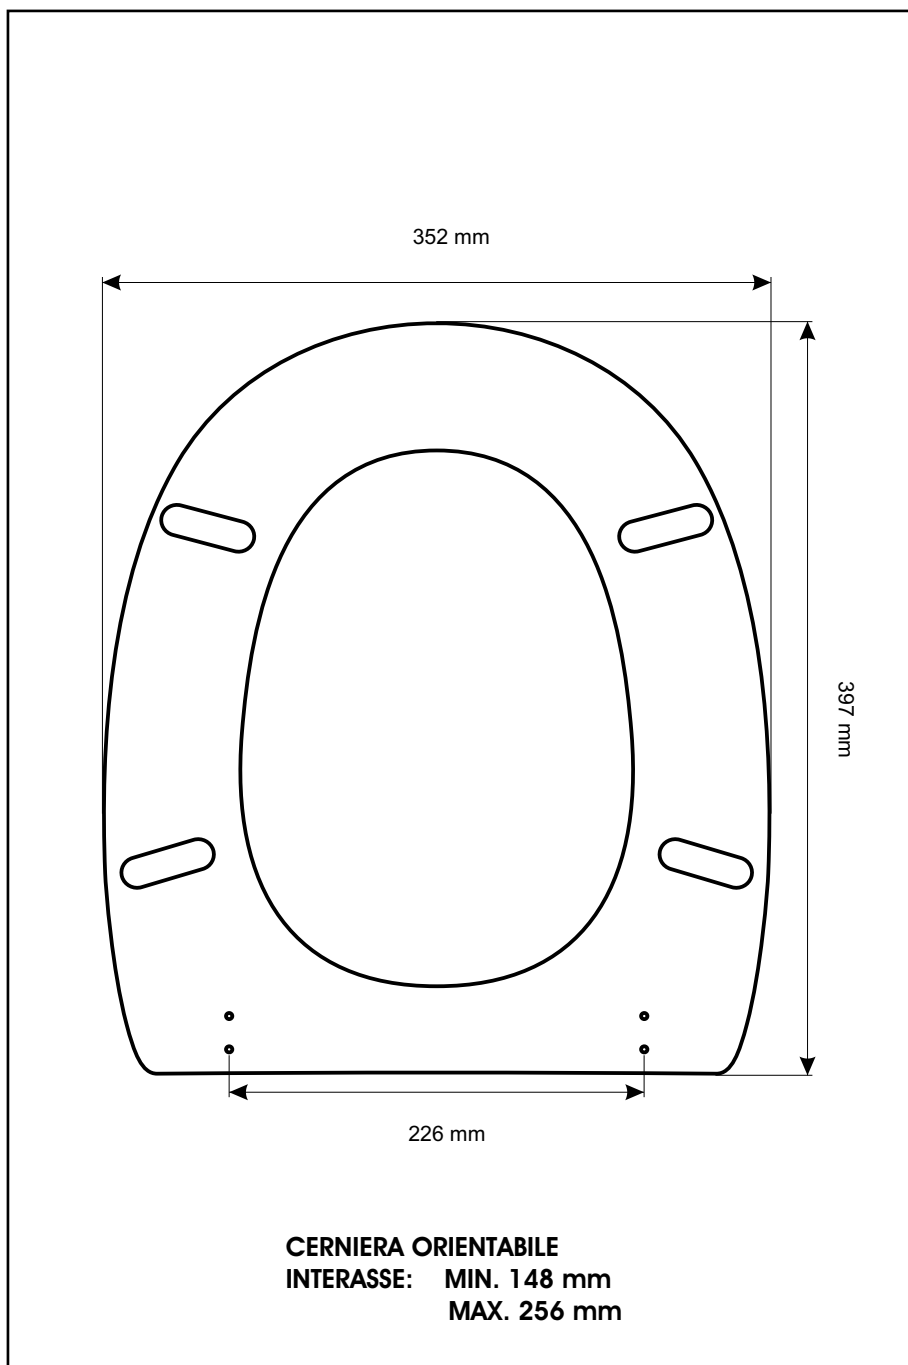

SCHEMA TECNICA
COPRIWATER IN RESINA POLIESTERE

Codice articolo: 12129
Nome articolo: RAFFAELLO
Azienda: DELTA
Cerniera: YPSILON STOP 12
Paracolpi anteriori: mm 14 - 2 CHIODI
Paracolpi posteriori: mm 14 - 2 CHIODI