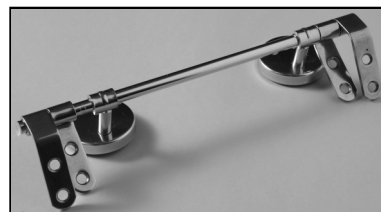

SCHEDA TECNICA
COPRIWATER IN RESINA POLIESTERE

Codice articolo: 121200
Nome articolo: TREVI
Azienda: DELTA
Cerniera: CERNIERA T 230 KIT 7 VITE 65
Paracolpi anteriori: mm 12 - 2 CHIODI
Paracolpi posteriori: mm 12 - 2 CHIODI

CERNIERA

PARACOLPI ANTERIORI

PARACOLPI POSTERIORI