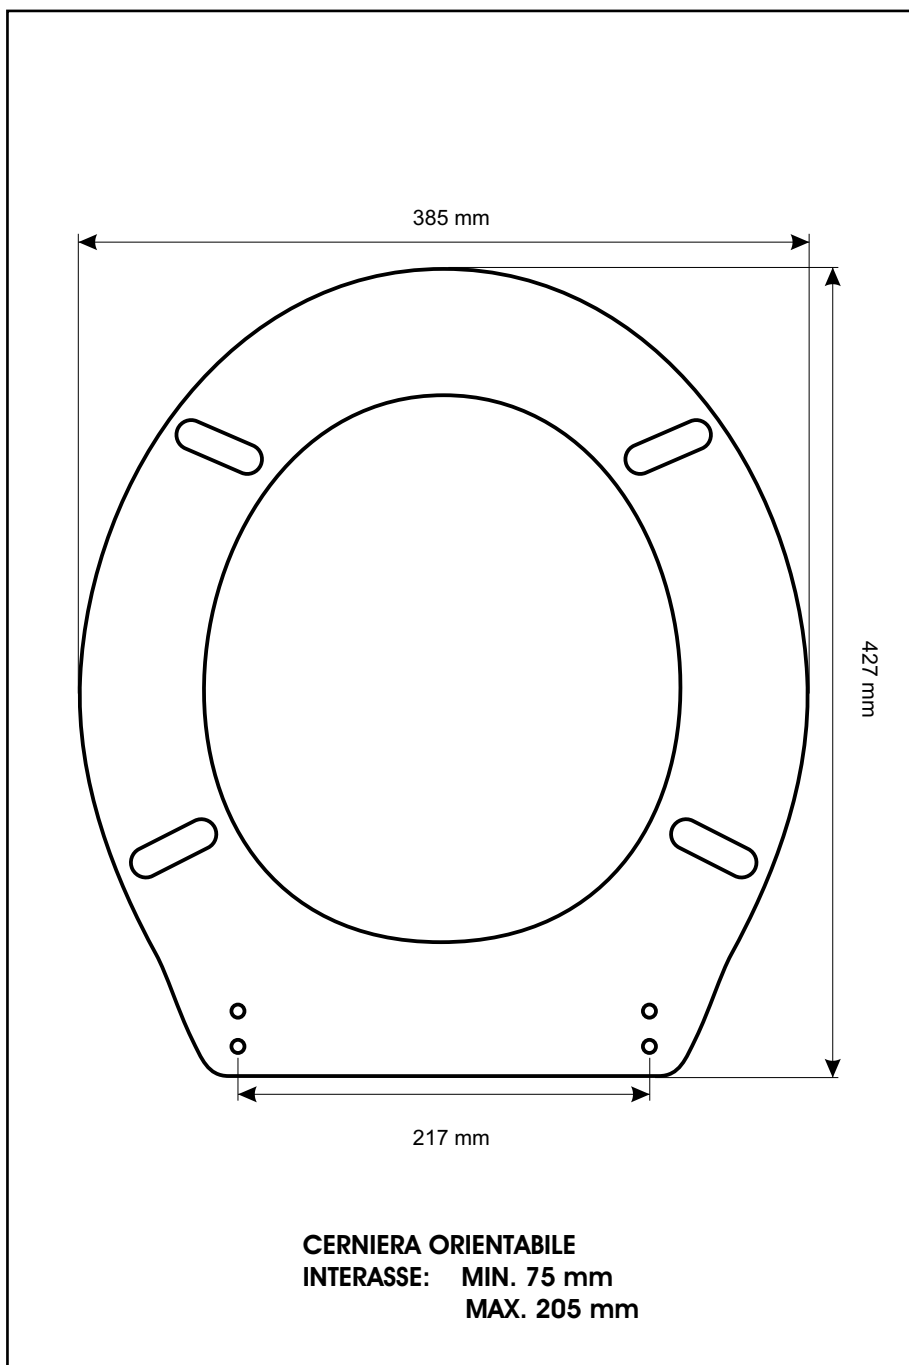

SCHEDA TECNICA
COPRIWATER IN RESINA POLIESTERE

Codice articolo: 121200
Nome articolo: TREVI
Azienda: DELTA
Cerniera: CERNIERA T 230 KIT 7 VITE 65
Paracolpi anteriori: mm 12 - 2 CHIODI
Paracolpi posteriori: mm 12 - 2 CHIODI

CERNIERA

PARACOLPI ANTERIORI

PARACOLPI POSTERIORI