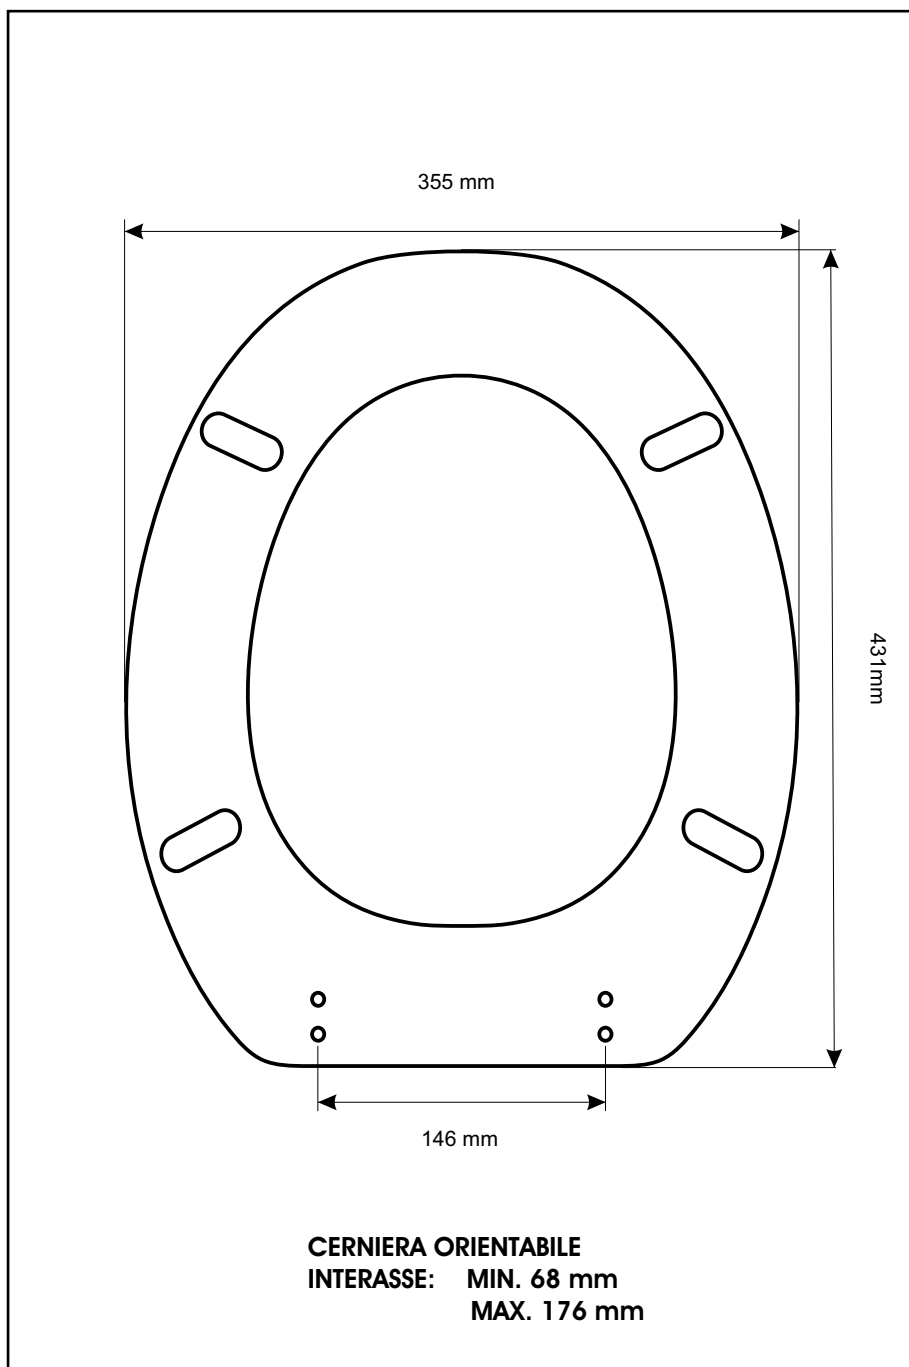

SCHEDA TECNICA
COPRIWATER IN RESINA POLIESTERE

Codice articolo: 12119
Nome articolo: MICHELANGELO MB
Azienda: DELTA
Cerniera: UNIVERSALE CON VITE IN TESTA
Paracolpi anteriori: mm 12 - 2 CHIODI
Paracolpi posteriori: mm 12 - 2 CHIODI

CERNIERA

PARACOLPI ANTERIORI

PARACOLPI POSTERIORI