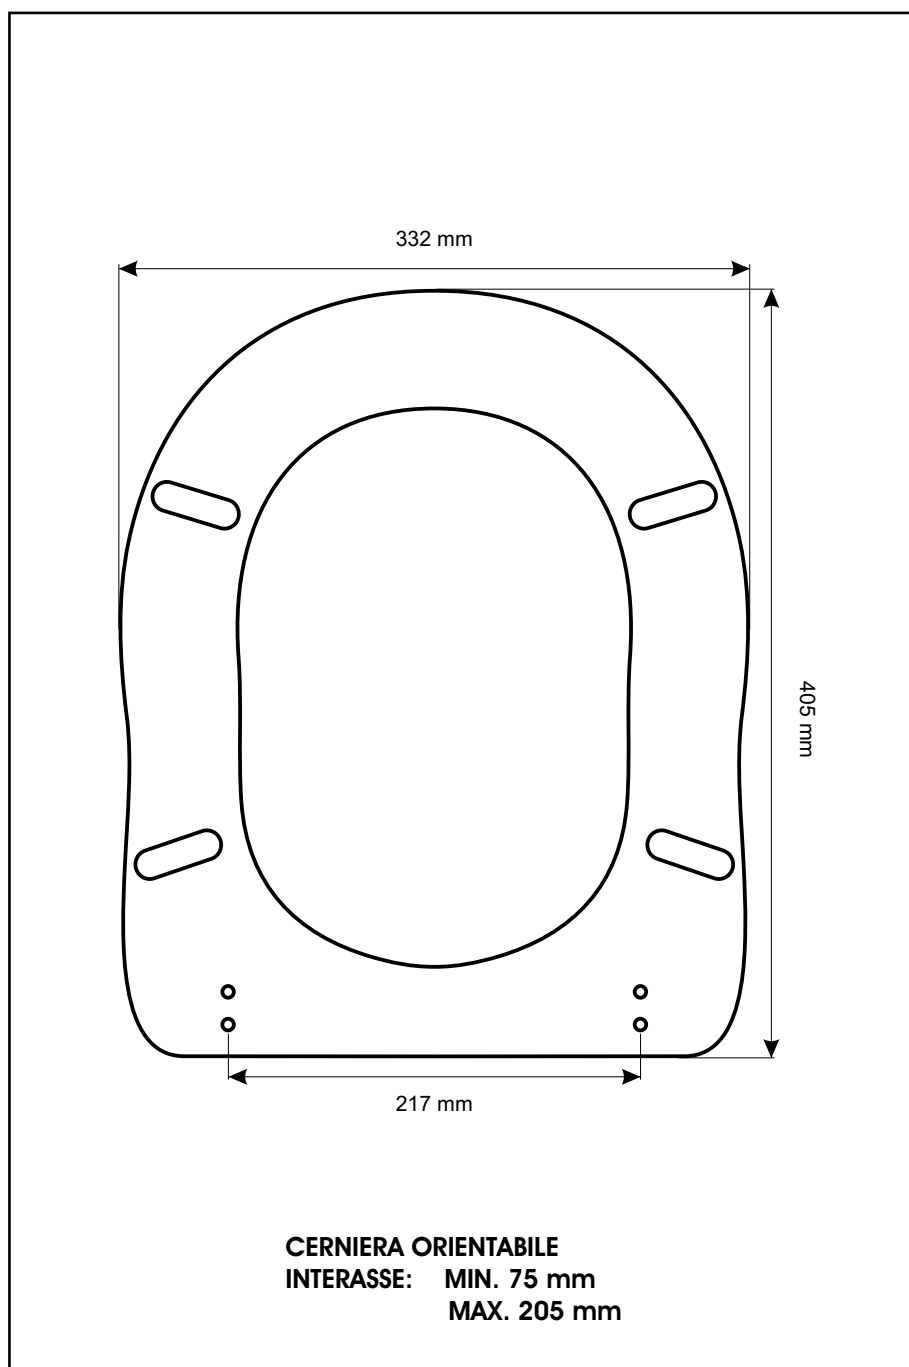

SCHEDA TECNICA
COPRIWATER IN RESINA POLIESTERE

Codice articolo: 121178

Nome articolo: TAORMINA

Azienda: DELTA

Cerniera: CERNIERA T230 KIT 7 VITE 65

Paracolpi anteriori: mm 10 - 2 CHIODI

Paracolpi posteriori: mm 10 - 2 CHIODI