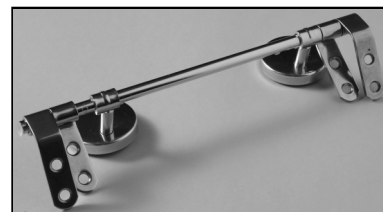

SCHEDA TECNICA
COPRIWATER IN RESINA POLIESTERE

Codice articolo: 121178

Nome articolo: TAORMINA

Azienda: DELTA

Cerniera: CERNIERA T230 KIT 7 VITE 65

Paracolpi anteriori: mm 10 - 2 CHIODI

Paracolpi posteriori: mm 10 - 2 CHIODI

CERNIERA

PARACOLPI ANTERIORI

PARACOLPI POSTERIORI