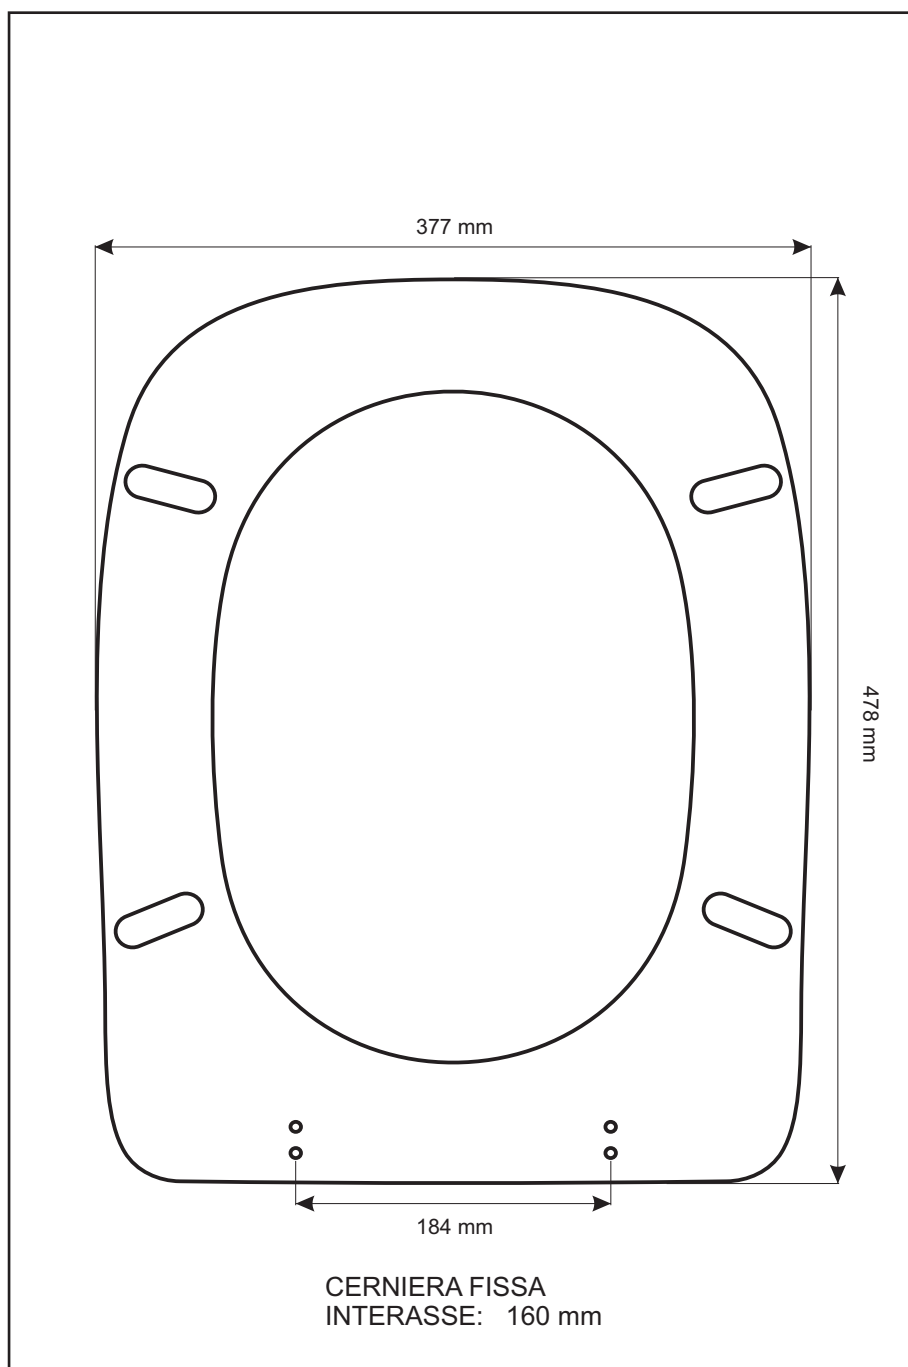

SCHEDA TECNICA
COPRIWATER IN RESINA POLIESTERE

Codice articolo: 121163

Nome articolo: **EXTASY**

Azienda: **DELTA**

Cerniera: **FISSA TRE FORI**

Paracolpi anteriori: **mm 08 - 2 CHIODI**

Paracolpi posteriori: **mm 10 - 2 CHIODI**