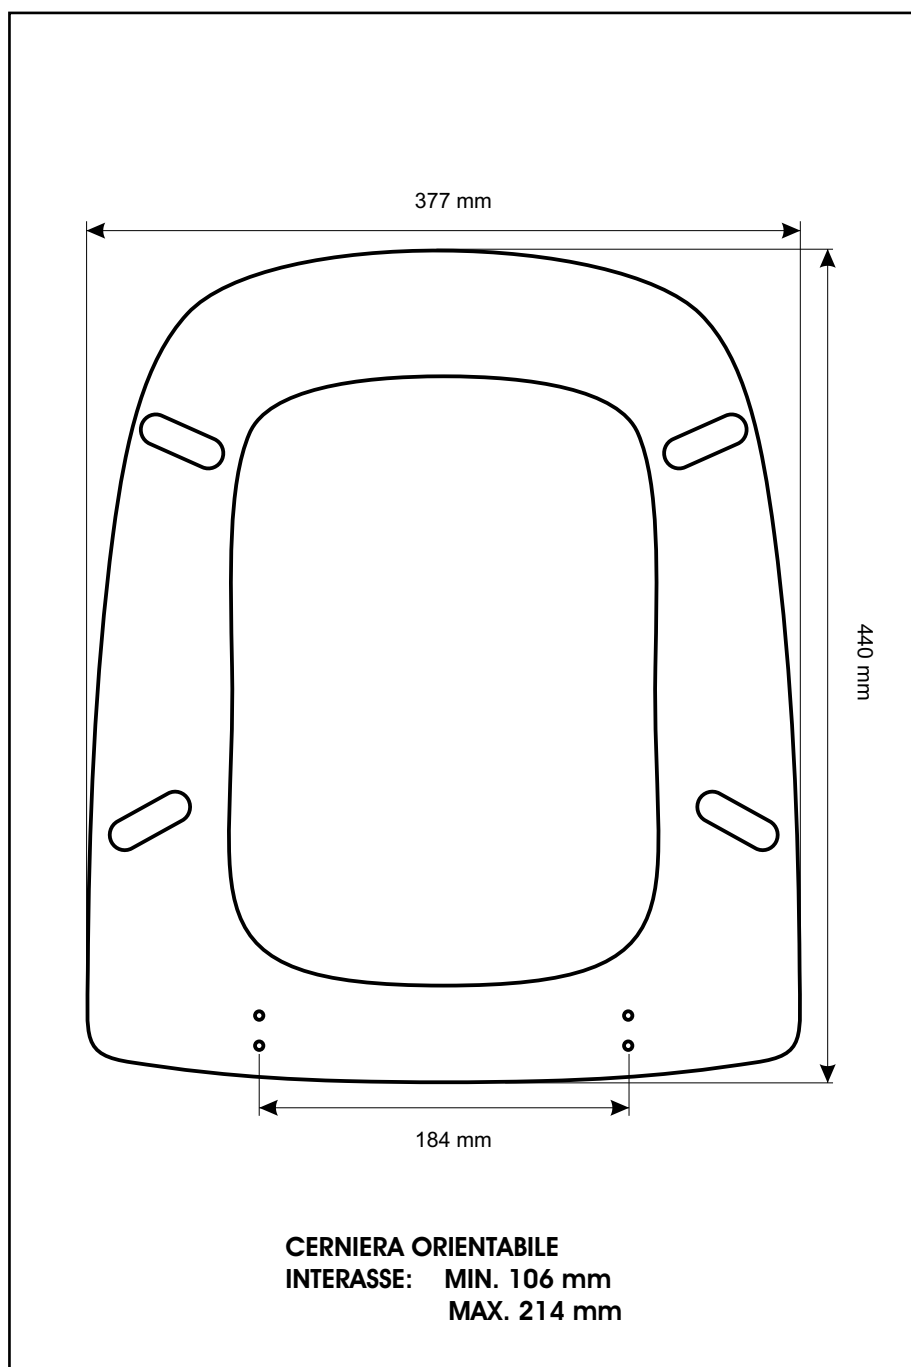

SCHEDA TECNICA
COPRIWATER IN RESINA POLIESTERE

Codice articolo: 121162
Nome articolo: PRISMA
Azienda: DELTA
Cerniera: UNIVERSALE CON VITE IN TESTA
Paracolpi anteriori: mm 08 - 2 CHIODI
Paracolpi posteriori: mm 10 - 2 CHIODI