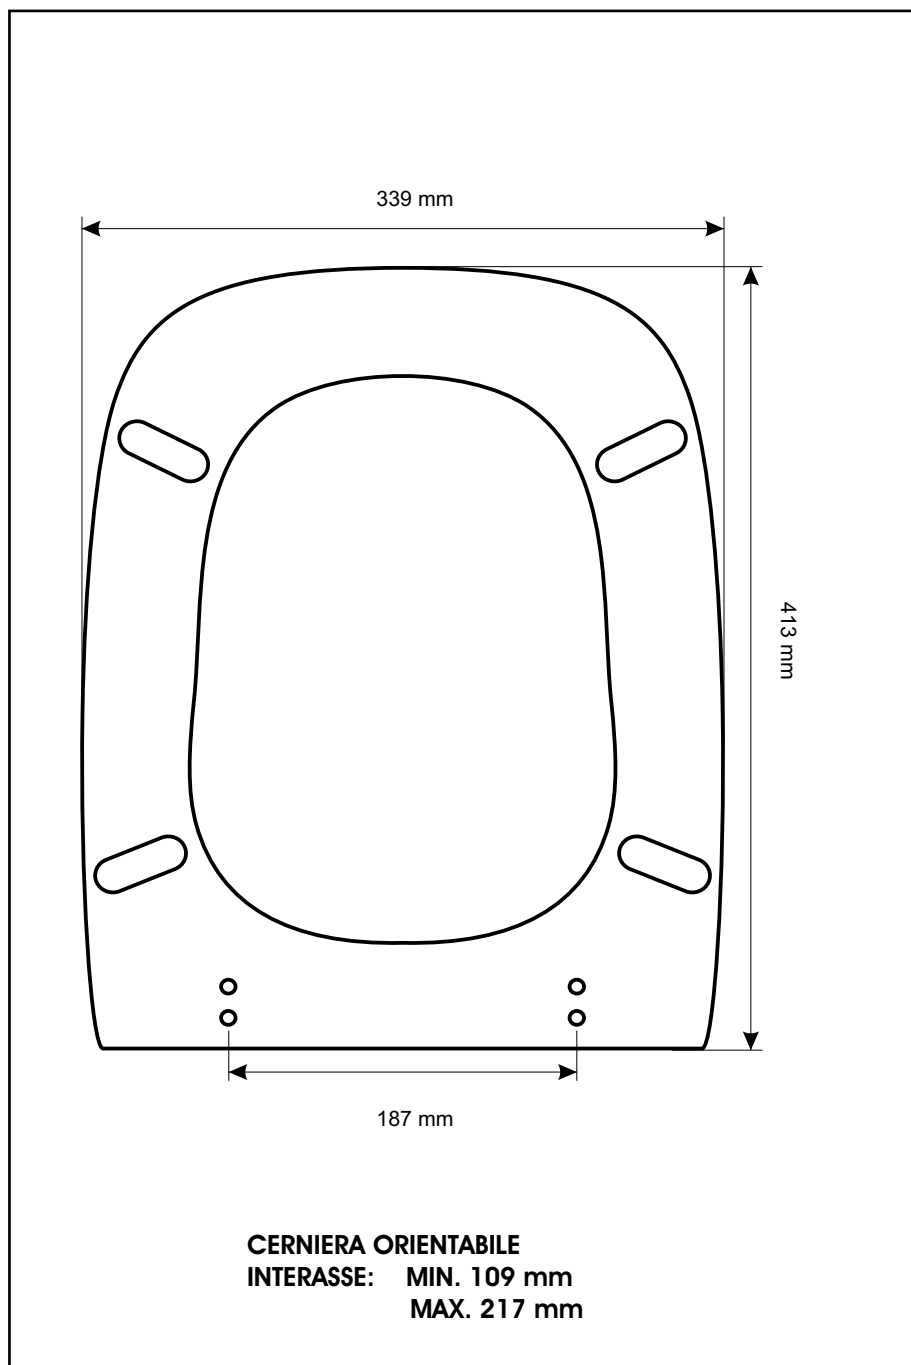

**SCHEDA TECNICA**  
COPRIWATER IN RESINA POLIESTERE

Codice articolo: 121161  
Nome articolo: REGINA  
Azienda: DELTA  
Cerniera: UNIVERSALE CON VITE IN TESTA  
Paracolpi anteriori: mm 08 - 2 CHIODI  
Paracolpi posteriori: mm 10 - 2 CHIODI