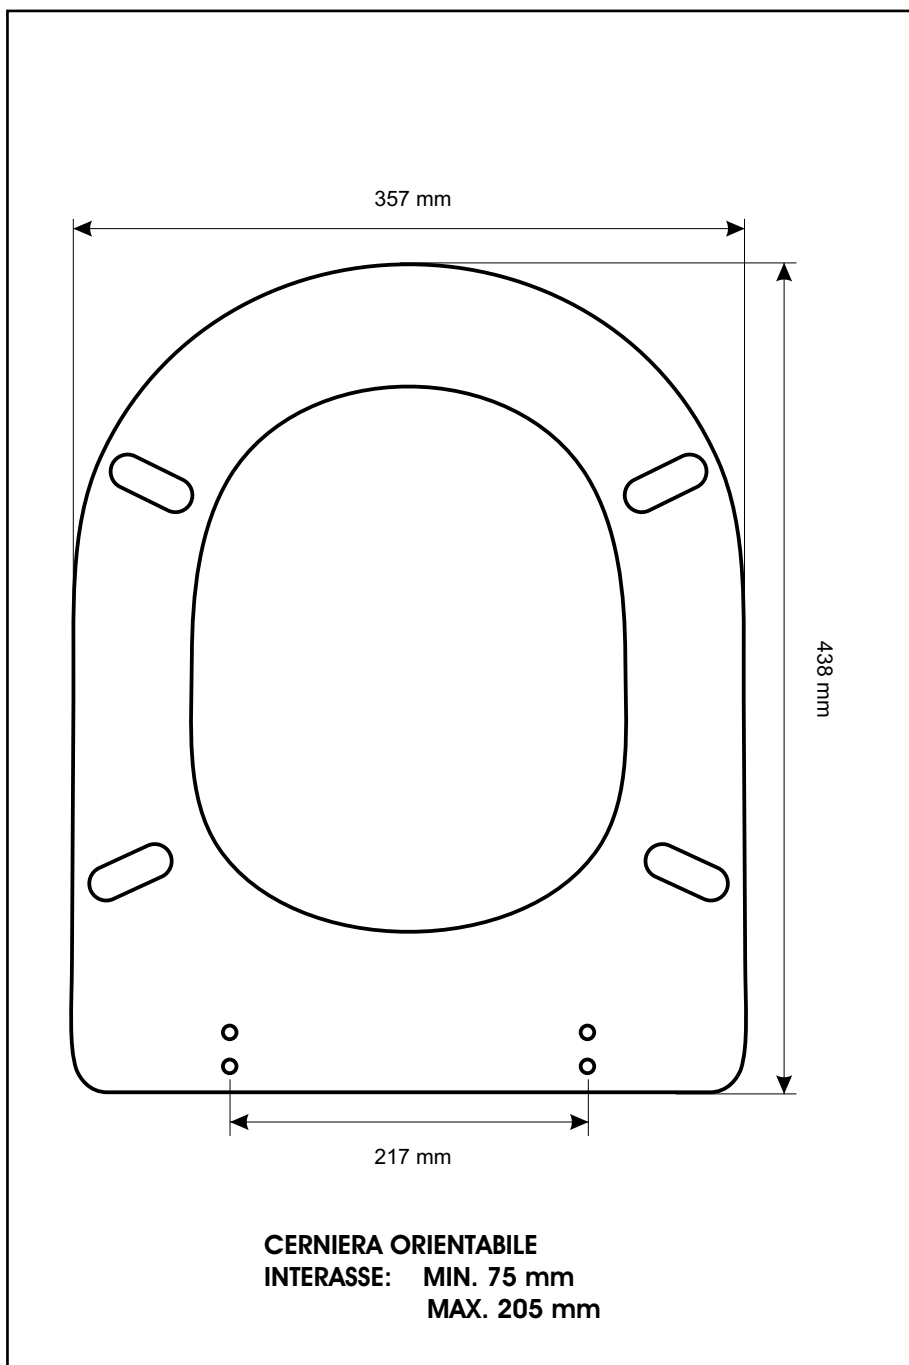

**SCHEDA TECNICA**  
COPRIWATER IN RESINA POLIESTERE

Codice articolo: 11161  
Nome articolo: **PRESTIGE**  
Azienda: **CLEOPATRA**  
Cerniera: **CERNIERA T 230 KIT 9 VITE 65**  
Paracolpi anteriori: **mm 08 - 2 CHIODI**  
Paracolpi posteriori: **mm 14 - 2 CHIODI**