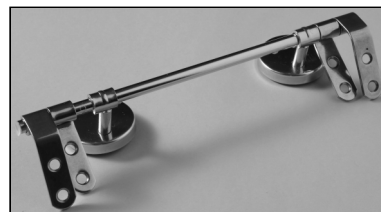

SCHEDA TECNICA
COPRIWATER IN RESINA POLIESTERE

Codice articolo: 11152
Nome articolo: LUXOR
Azienda: CLEOPATRA
Cerniera: CERNIERA T 230 KIT 9 VITE 65
Paracolpi anteriori: sella - 2 CHIODI
Paracolpi posteriori: mm 12 - 2 CHIODI

CERNIERA

PARACOLPI ANTERIORI

PARACOLPI POSTERIORI