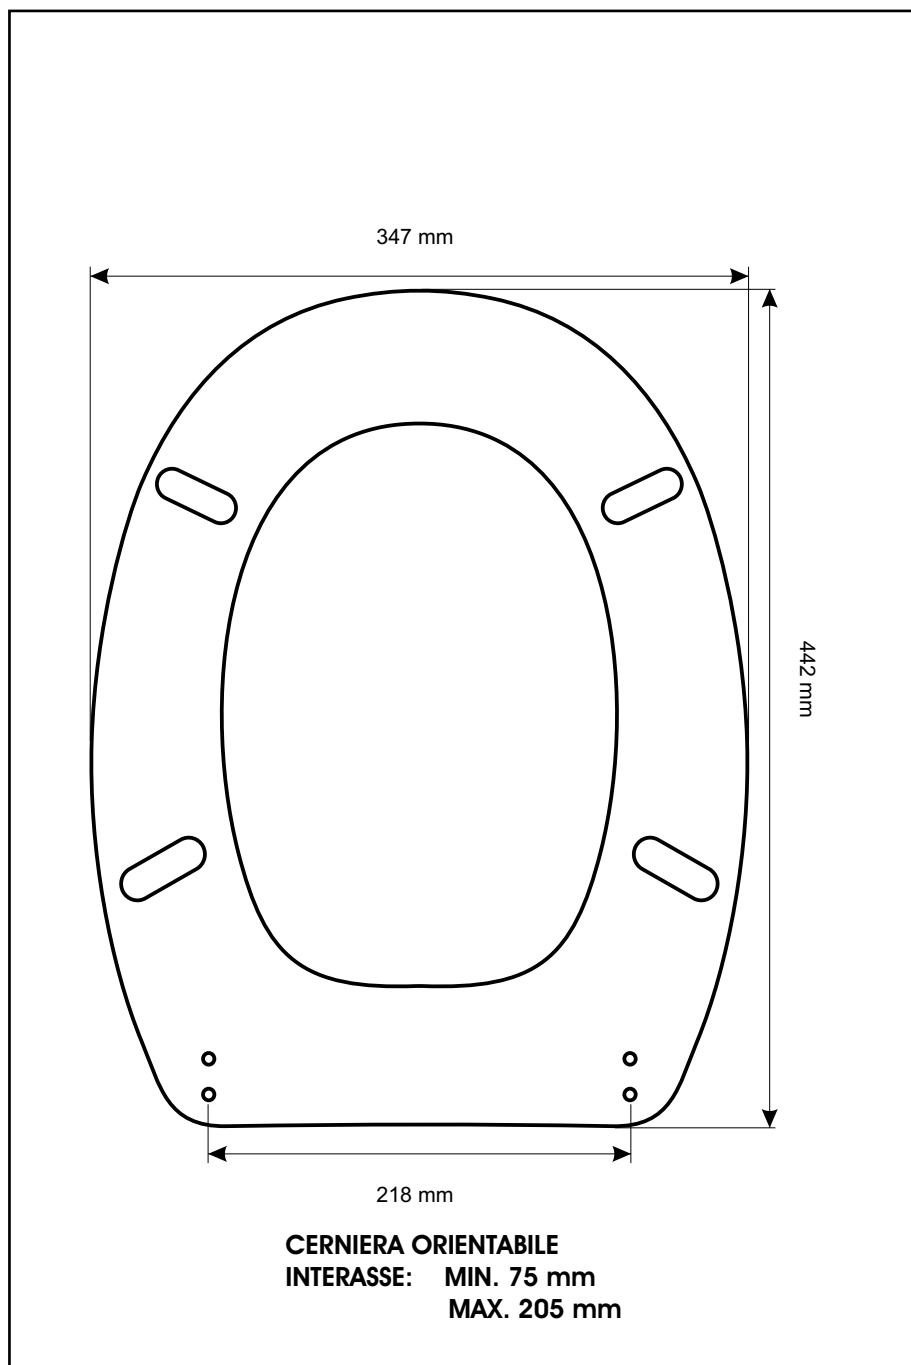

SCHEDA TECNICA
COPRIWATER IN RESINA POLIESTERE

Codice articolo: 11152
Nome articolo: LUXOR
Azienda: CLEOPATRA
Cerniera: CERNIERA T 230 KIT 9 VITE 65
Paracolpi anteriori: sella - 2 CHIODI
Paracolpi posteriori: mm 12 - 2 CHIODI