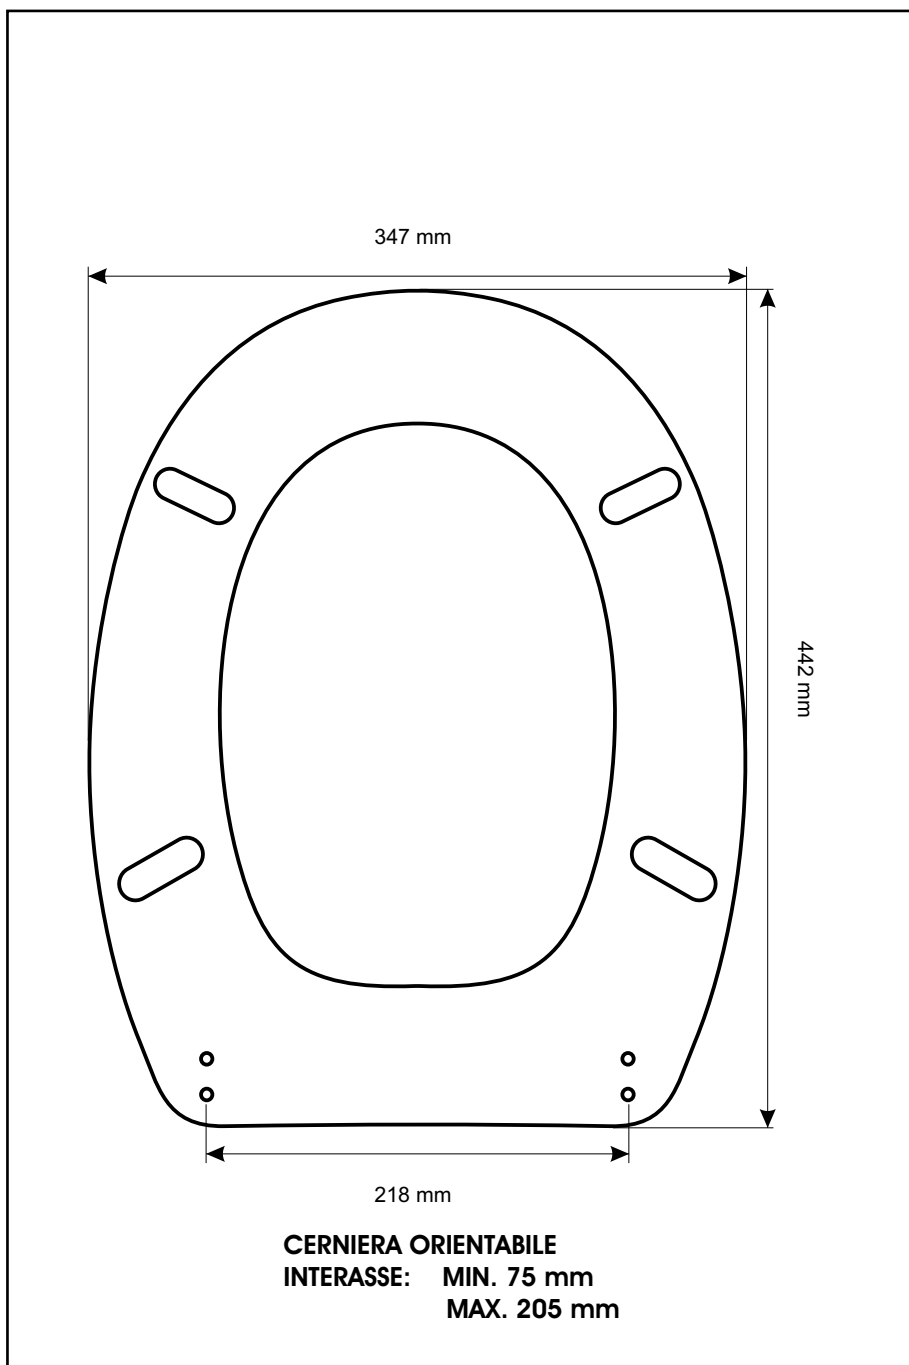

**SCHEDA TECNICA**  
COPRIWATER IN RESINA POLIESTERE

Codice articolo: 11152  
Nome articolo: CLEO  
Azienda: CLEOPATRA  
Cerniera: CERNIERA T 230 KIT 9 VITE 65  
Paracolpi anteriori: sella - 2 CHIODI  
Paracolpi posteriori: mm 12 - 2 CHIODI