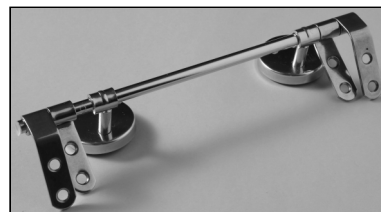

**SCHEDA TECNICA**  
COPRIWATER IN RESINA POLIESTERE

Codice articolo: 11152  
Nome articolo: CLEO  
Azienda: CLEOPATRA  
Cerniera: CERNIERA T 230 KIT 9 VITE 65  
Paracolpi anteriori: sella - 2 CHIODI  
Paracolpi posteriori: mm 12 - 2 CHIODI

CERNIERA

PARACOLPI ANTERIORI

PARACOLPI POSTERIORI