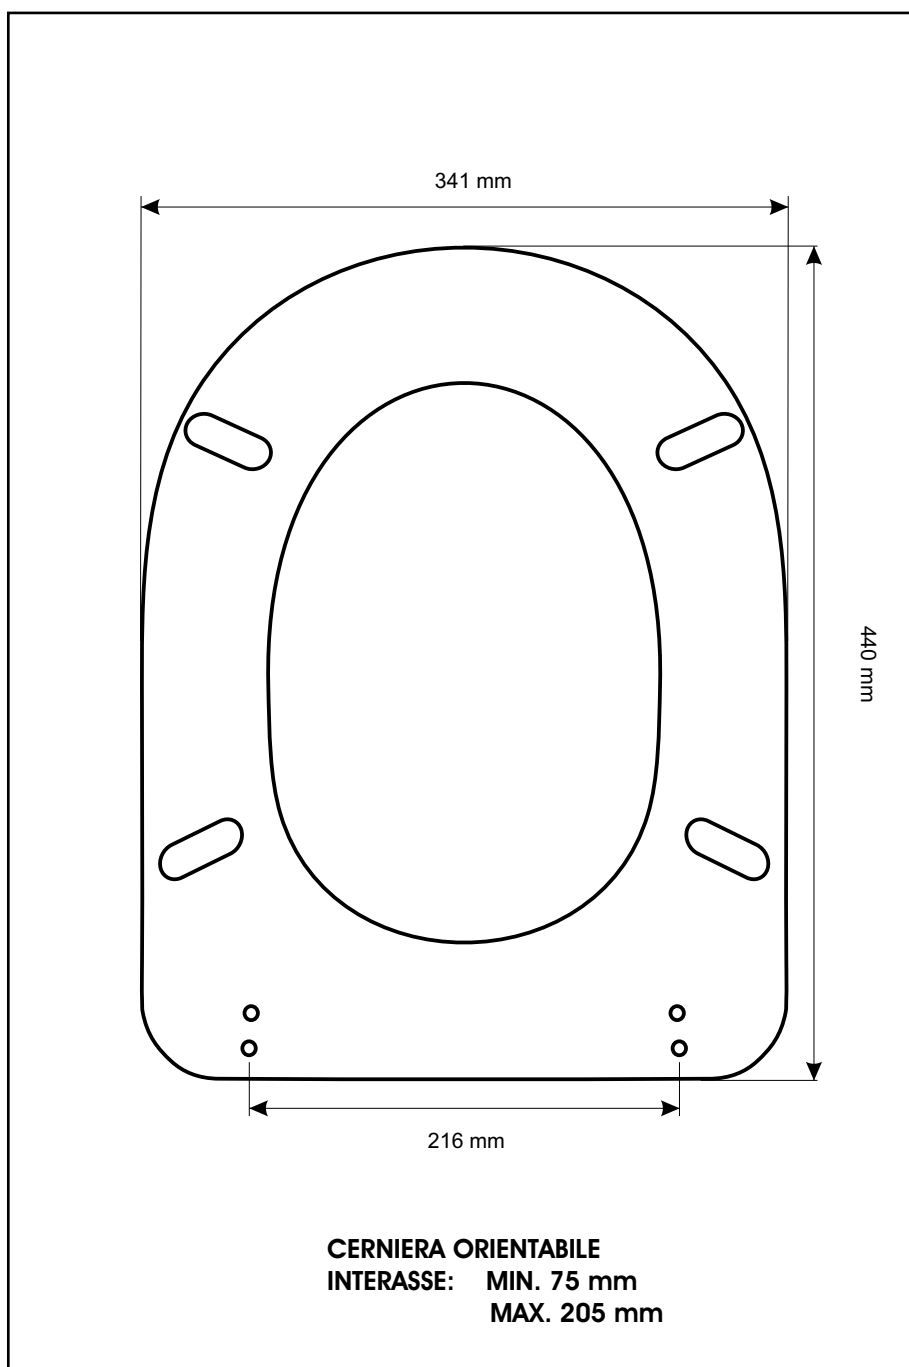

SCHEDA TECNICA
COPRIWATER IN RESINA POLIESTERE

Codice articolo: 11139
Nome articolo: TAREK
Azienda: CLEOPATRA
Cerniera: CERNIERA T 230 KIT 9 VITE 65
Paracolpi anteriori: sella - 2 CHIODI
Paracolpi posteriori: mm 10 - 2 CHIODI