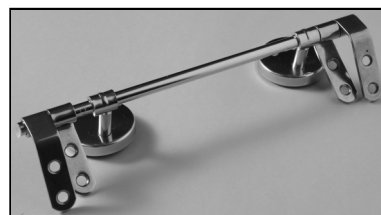

**SCHEDA TECNICA**  
COPRIWATER IN RESINA POLIESTERE

Codice articolo: 111248  
Nome articolo: MILLENNIUM  
Azienda: CLEOPATRA  
Cerniera: CERNIERA T 230 KIT 9 VITE 65  
Paracolpi anteriori: mm 08 - 2 CHIODI  
Paracolpi posteriori: mm 10 - 2 CHIODI

CERNIERA

PARACOLPI ANTERIORI

PARACOLPI POSTERIORI