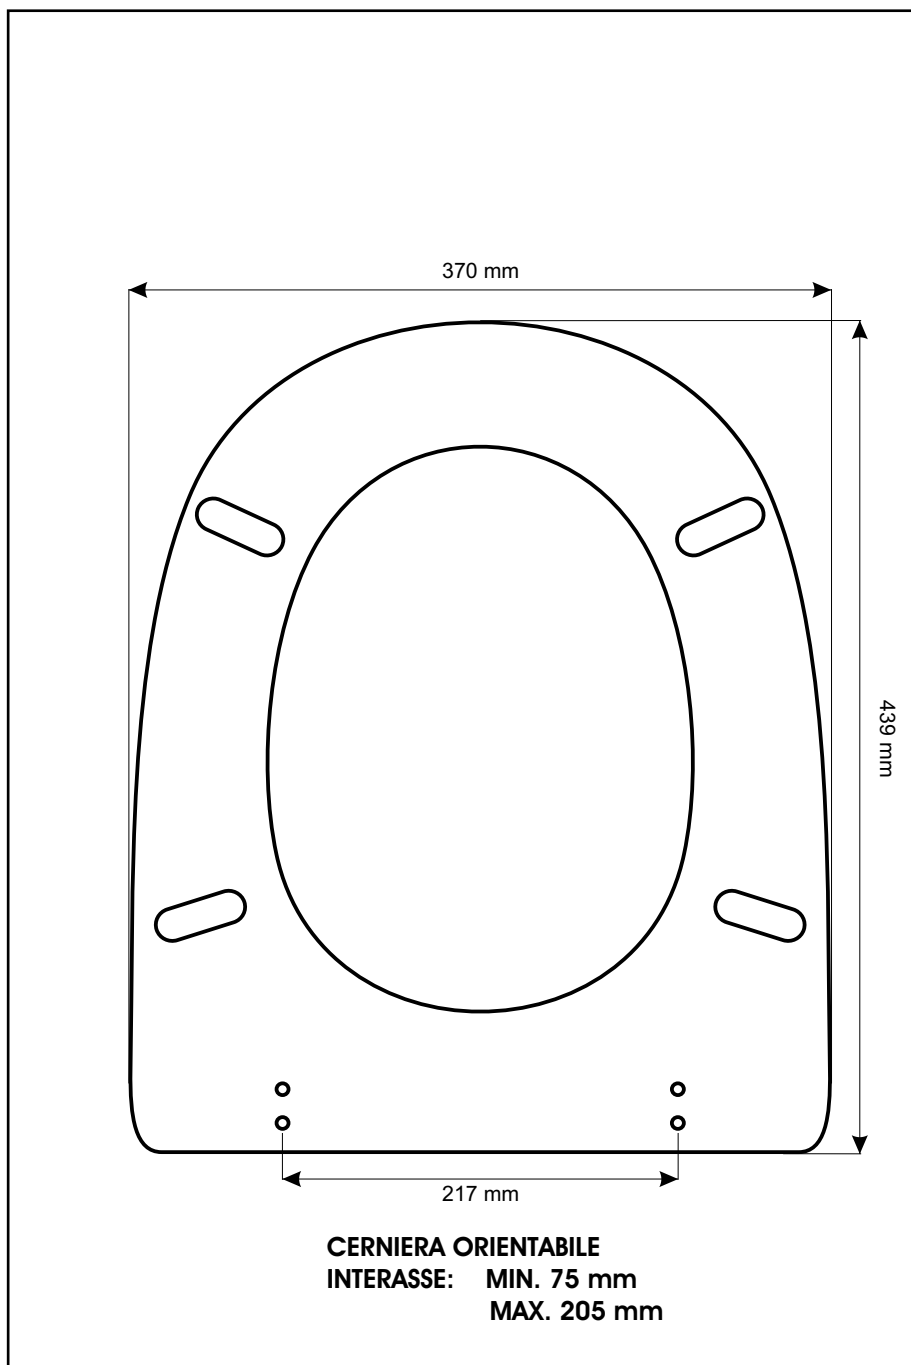

**SCHEDA TECNICA**  
COPRIWATER IN RESINA POLIESTERE

Codice articolo: 111248  
Nome articolo: MILLENNIUM  
Azienda: CLEOPATRA  
Cerniera: CERNIERA T 230 KIT 9 VITE 65  
Paracolpi anteriori: mm 08 - 2 CHIODI  
Paracolpi posteriori: mm 10 - 2 CHIODI