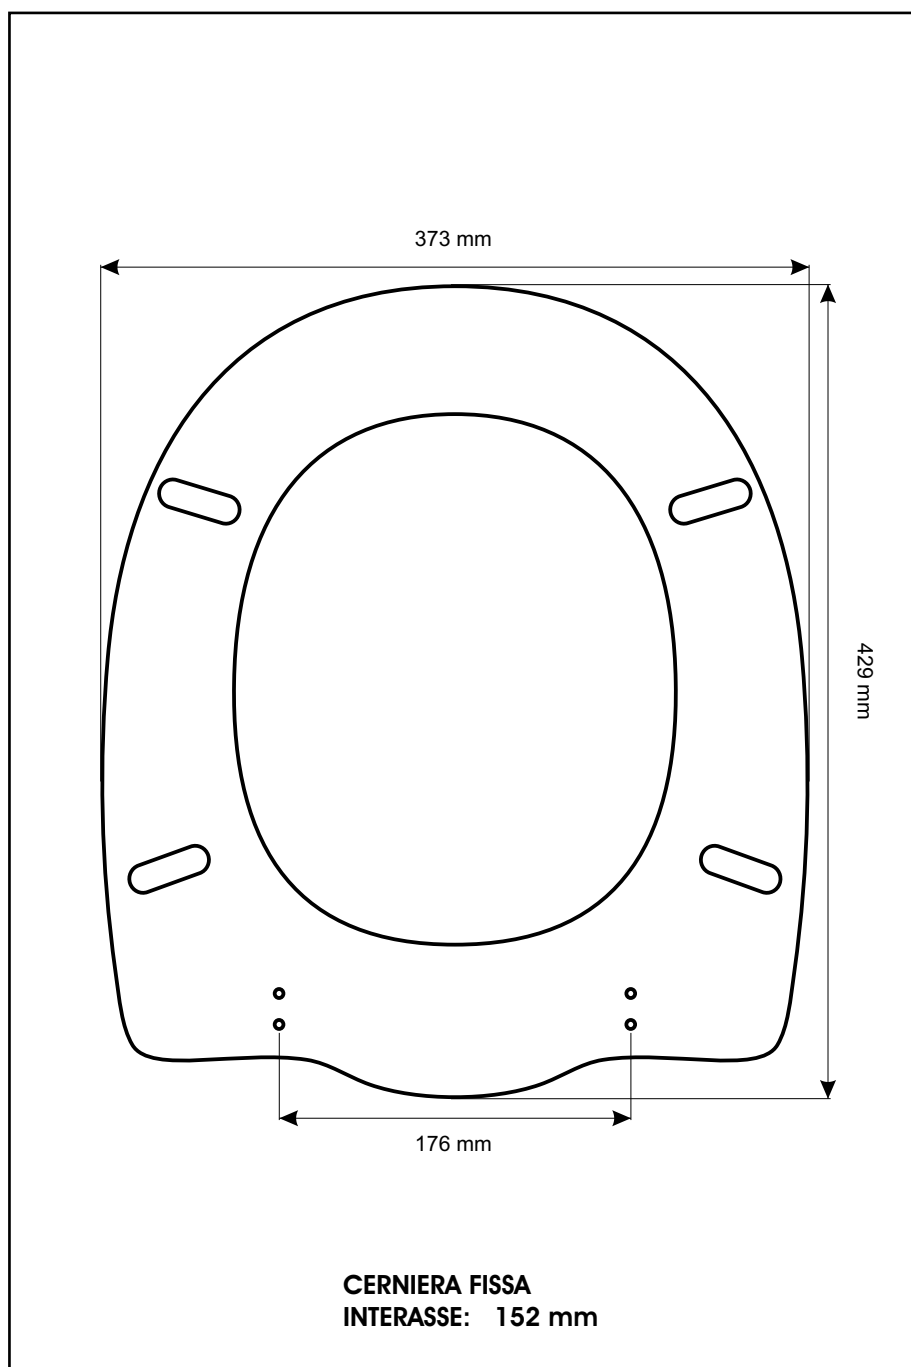

SCHEDA TECNICA
COPRIWATER IN RESINA POLIESTERE

Codice articolo: 111230
Nome articolo: TOSHKA
Azienda: CLEOPATRA
Cerniera: STILE INGLESE
Paracolpi anteriori: mm 08 - 2 CHIODI
Paracolpi posteriori: mm 10 - 2 CHIODI