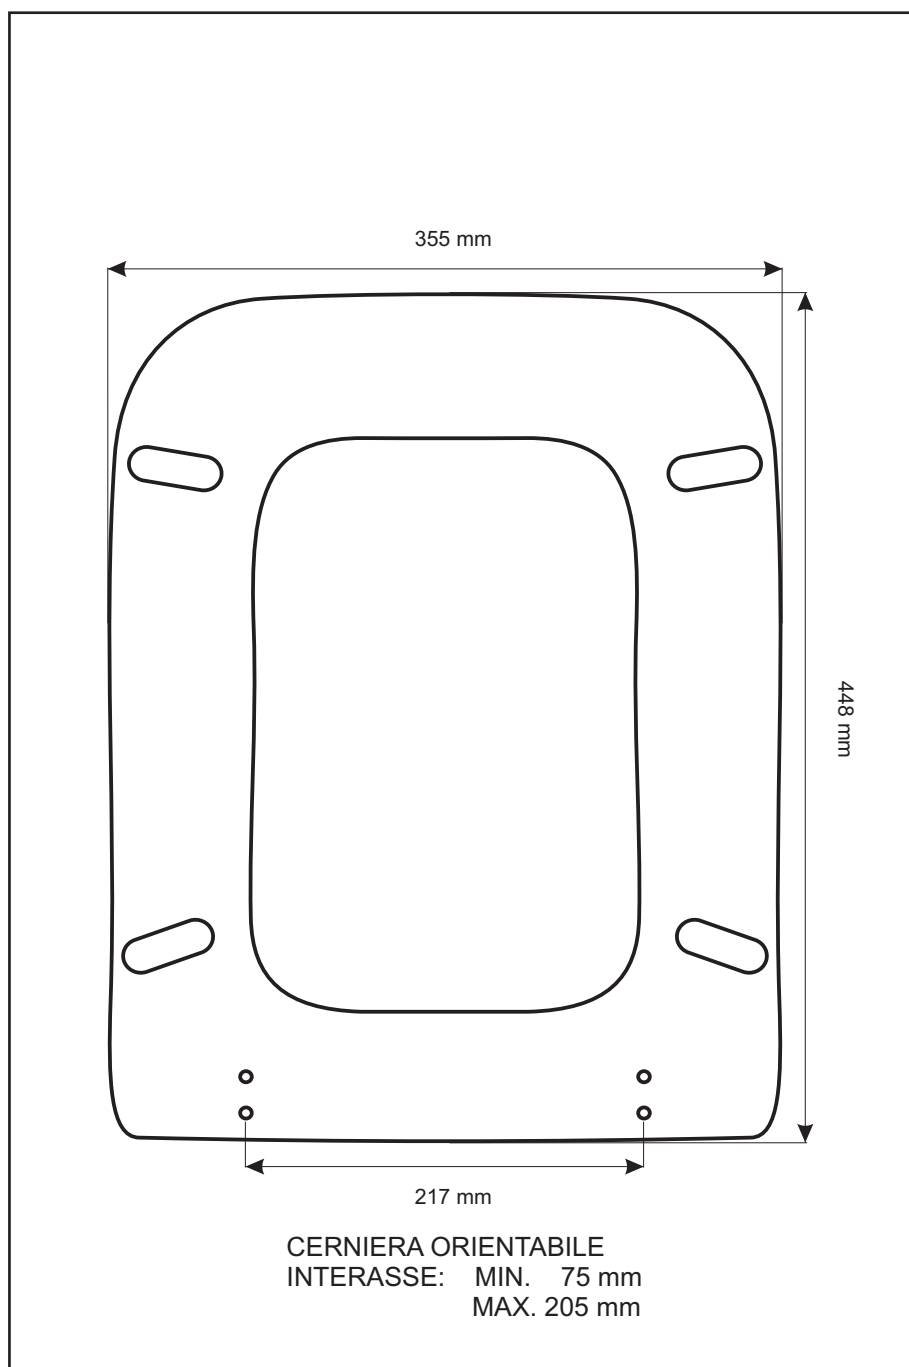

**SCHEDA TECNICA**  
COPRIWATER IN RESINA POLIESTERE

Codice articolo: **111229**

Nome articolo: **MAGNUM**

Azienda: **CLEOPATRA**

Cerniera: **CERNIERA T230 KIT 9 VITE 65**

Paracolpi anteriori: **mm 08 - 2 CHIODI**

Paracolpi posteriori: **mm 12 - 2 CHIODI**

CERNIERA

PARACOLPI ANTERIORI

PARACOLPI POSTERIORI