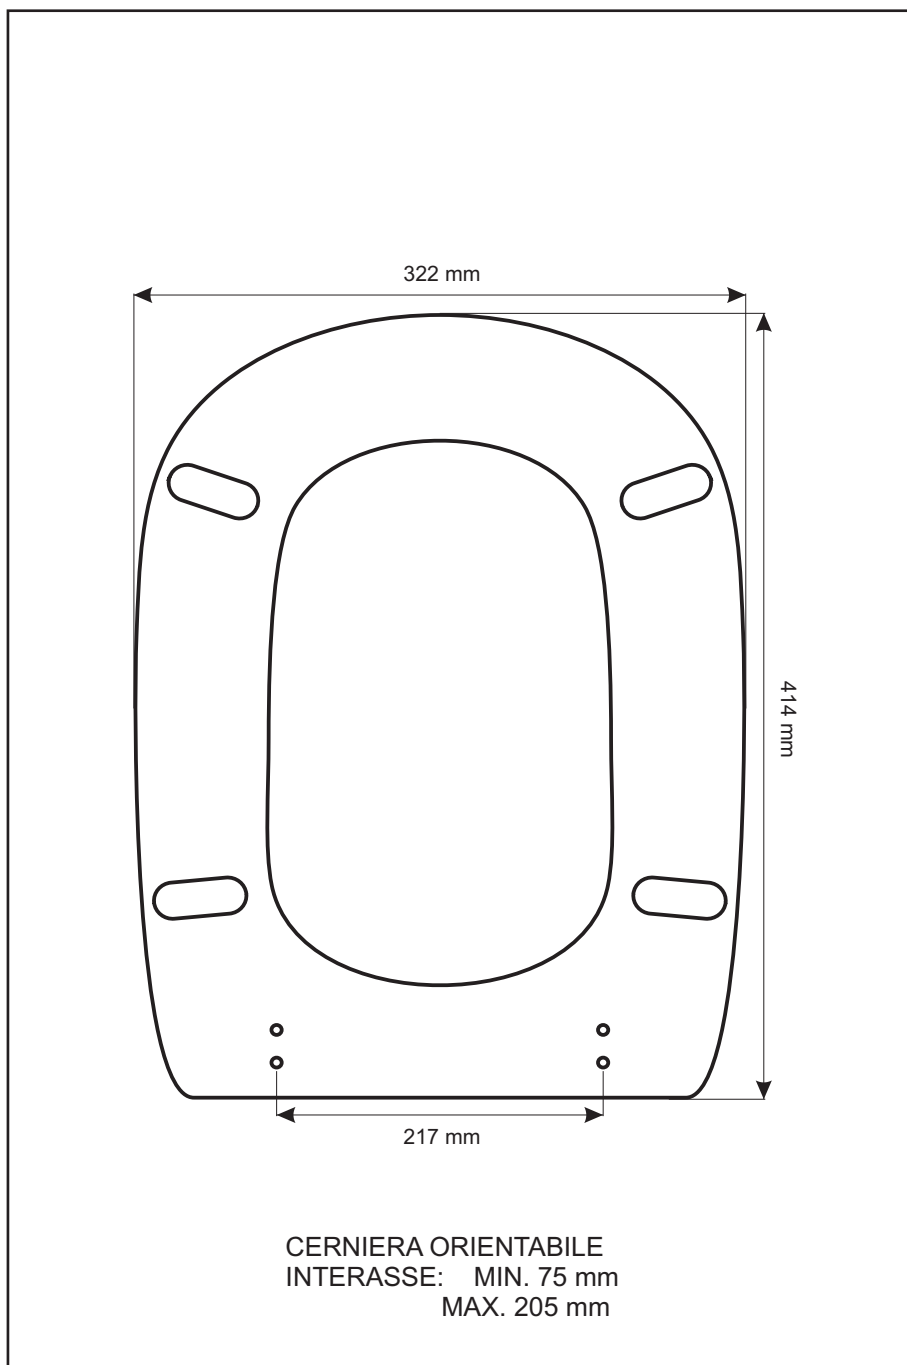

SCHEMA TECNICA
COPRIWATER IN RESINA POLIESTERE

Codice articolo: 111215

Nome articolo: STILE PRATICA

Azienda: CLEOPATRA

Cerniera: CERNIERA T230 KIT 9 VITE 65

Paracolpi anteriori: mm 08 - 2 CHIODI

Paracolpi posteriori: mm 10 - 2 CHIODI