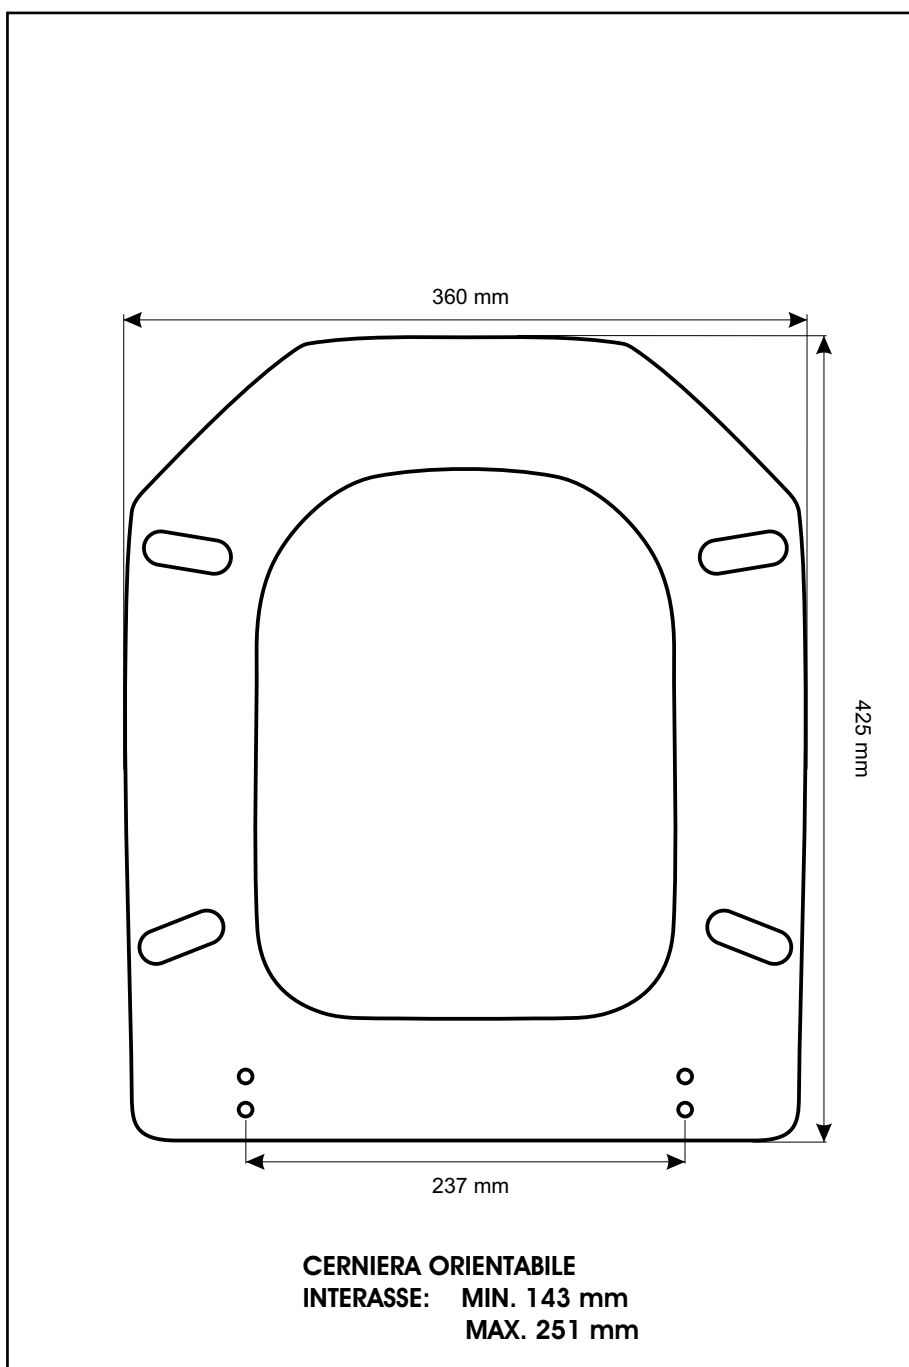

SCHEDA TECNICA
COPRIWATER IN RESINA POLIESTERE

Codice articolo: 111214

Nome articolo: **ATRIUM**

Azienda: **CLEOPATRA**

Cerniera: **CERNIERA T 044 KIT 9 VITE 65**

Paracolpi anteriori: **mm 10 - 2 CHIODI**

Paracolpi posteriori: **mm 12 - 2 CHIODI**