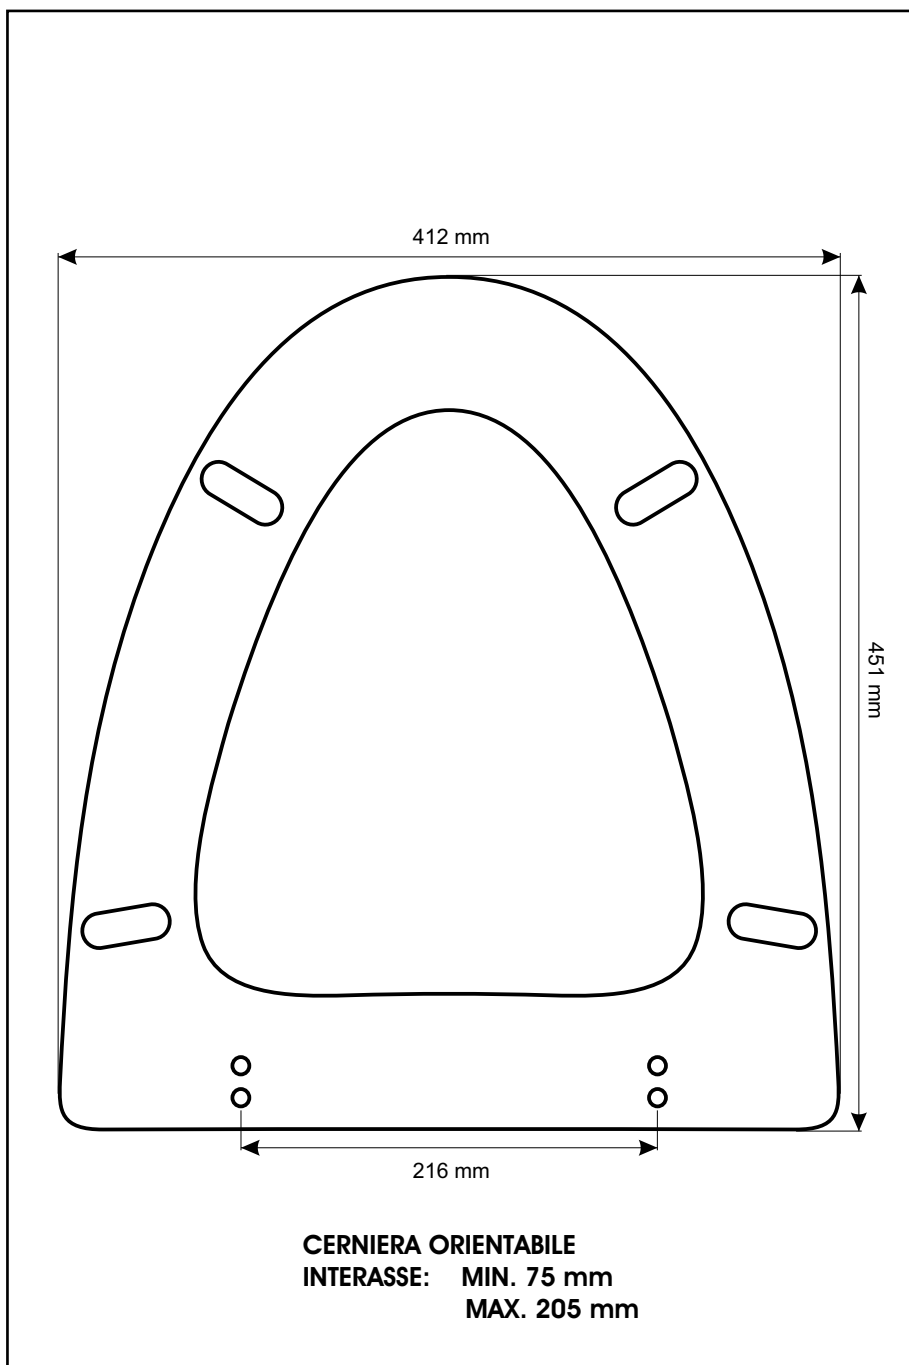

SCHEDA TECNICA
COPRIWATER IN RESINA POLIESTERE

Codice articolo: 111191

Nome articolo: BERTOLI

Azienda: CLEOPATRA

Cerniera: CERNIERA T 230 KIT 9 VITE 65

Paracolpi anteriori: mm 08 - 2 CHIODI

Paracolpi posteriori: mm 10 - 2 CHIODI

CERNIERA

PARACOLPI ANTERIORI

PARACOLPI POSTERIORI