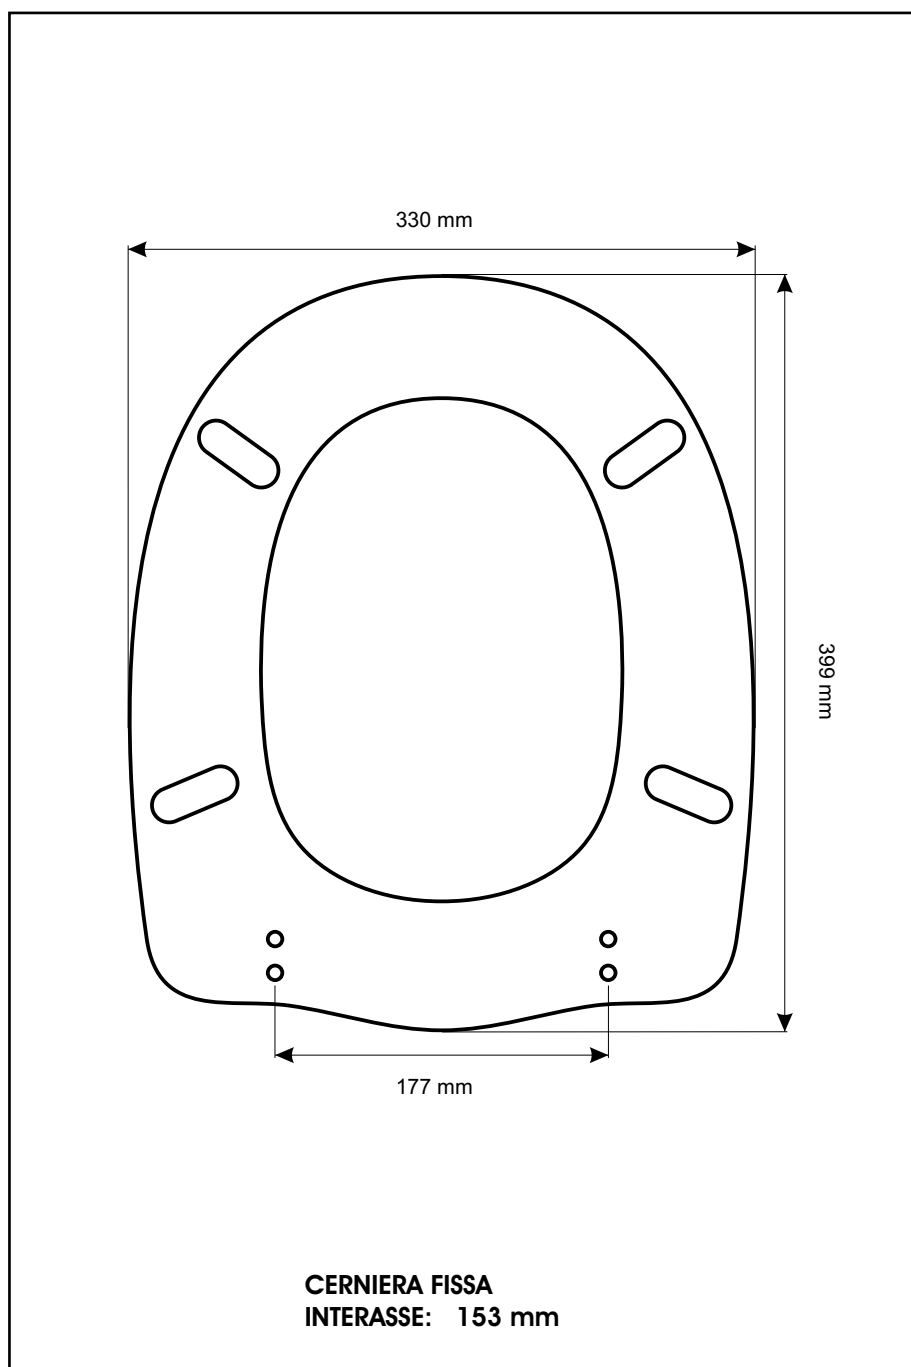

SCHEDA TECNICA
COPRIWATER IN RESINA POLIESTERE

Codice articolo: 111166
Nome articolo: **STILE INGLESE**
Azienda: **CLEOPATRA**
Cerniera: **STILE INGLESE**
Paracolpi anteriori: **sella - 2 CHIODI**
Paracolpi posteriori: **mm 12 - 2 CHIODI**

CERNIERA

PARACOLPI ANTERIORI

PARACOLPI POSTERIORI