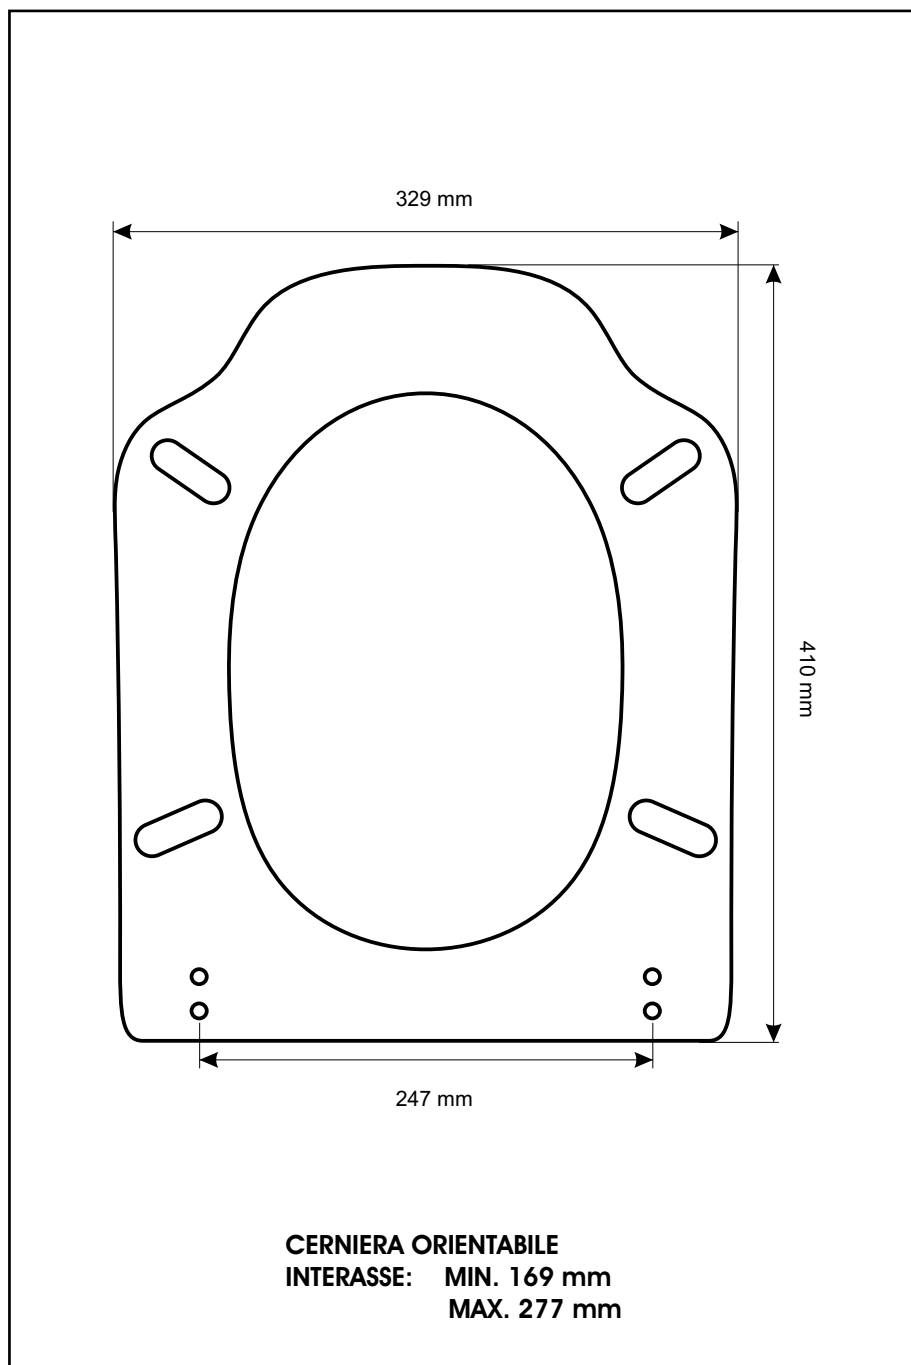

SCHEDA TECNICA
COPRIWATER IN RESINA POLIESTERE

Codice articolo: 111115

Nome articolo: **ELEGANCE**

Azienda: **CLEOPATRA**

Cerniera: **UNIVERSALE CON VITE IN TESTA**

Paracolpi anteriori: **mm 08 - 2 CHIODI**

Paracolpi posteriori: **mm 12 - 2 CHIODI**

CERNIERA

PARACOLPI ANTERIORI

PARACOLPI POSTERIORI