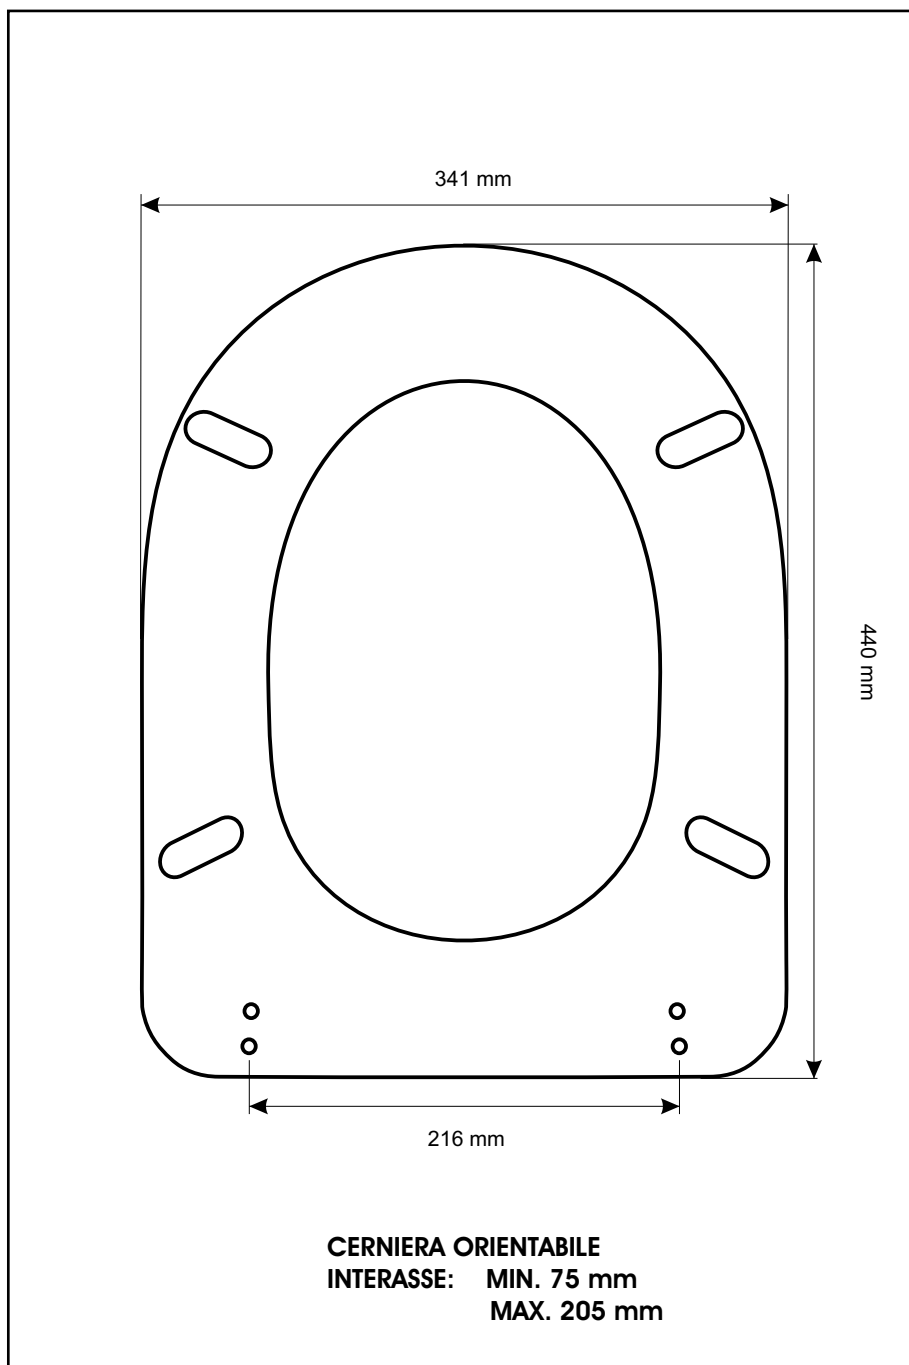

**SCHEDA TECNICA**  
COPRIWATER IN RESINA POLIESTERE

Codice articolo: **09139C**  
Nome articolo: **SISTEM**  
Azienda: **CESAME**  
Cerniera: **CERNIERA T 230 KIT 9 VITE 65**  
Paracolpi anteriori: **mm 10 - 2 CHIODI**  
Paracolpi posteriori: **mm 10 - 2 CHIODI**