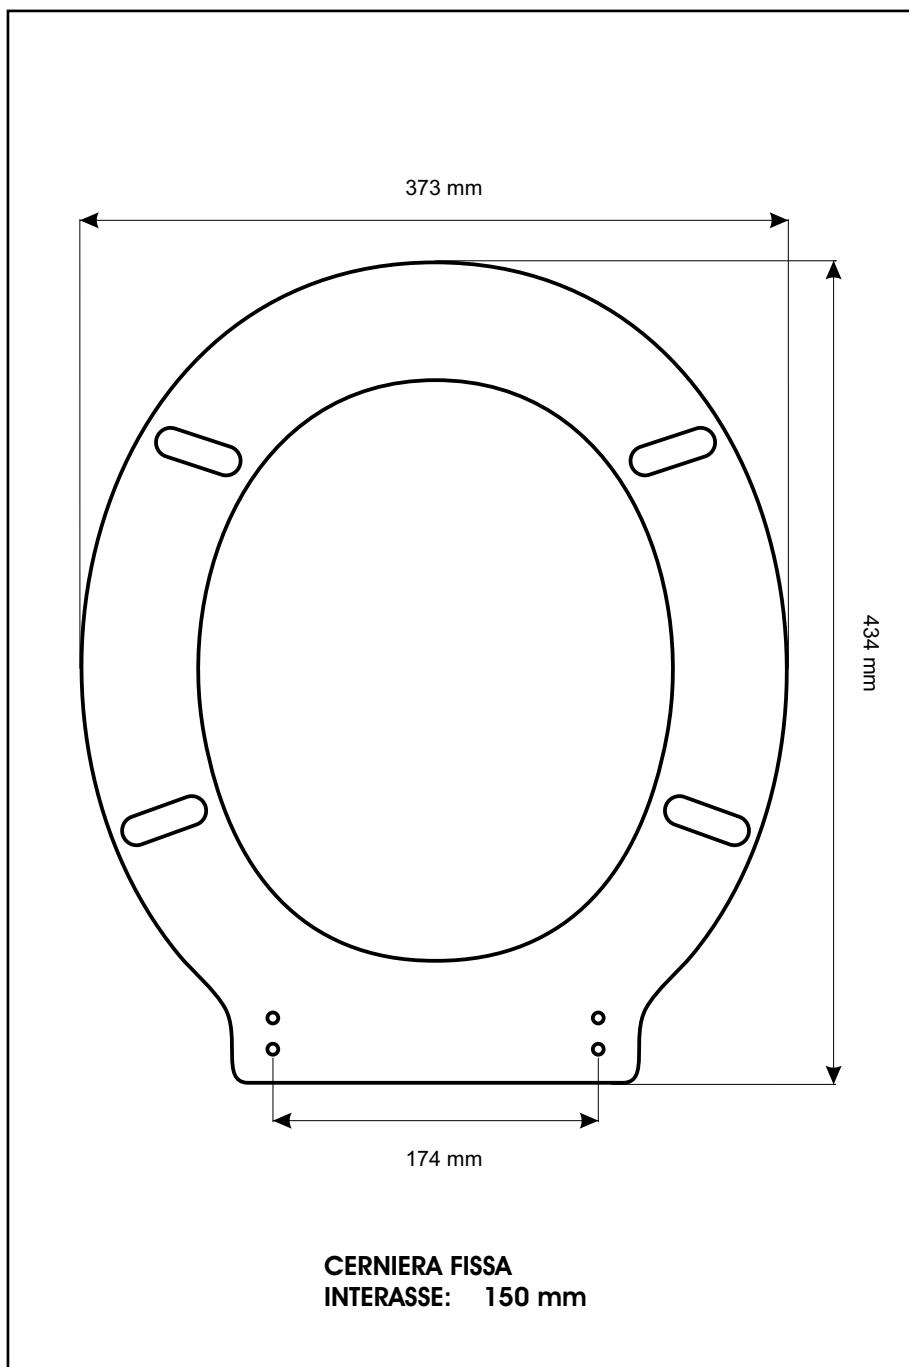

SCHEDA TECNICA
COPRIWATER IN RESINA POLIESTERE

Codice articolo: 091320

Nome articolo: MID

Azienda: CESAME

Cerniera: FISSA COMINOTTI ESPANSIONE 14

Paracolpi anteriori: mm 08 - 2 CHIODI

Paracolpi posteriori: mm 10 - 2 CHIODI

CERNIERA

PARACOLPI ANTERIORI

PARACOLPI POSTERIORI