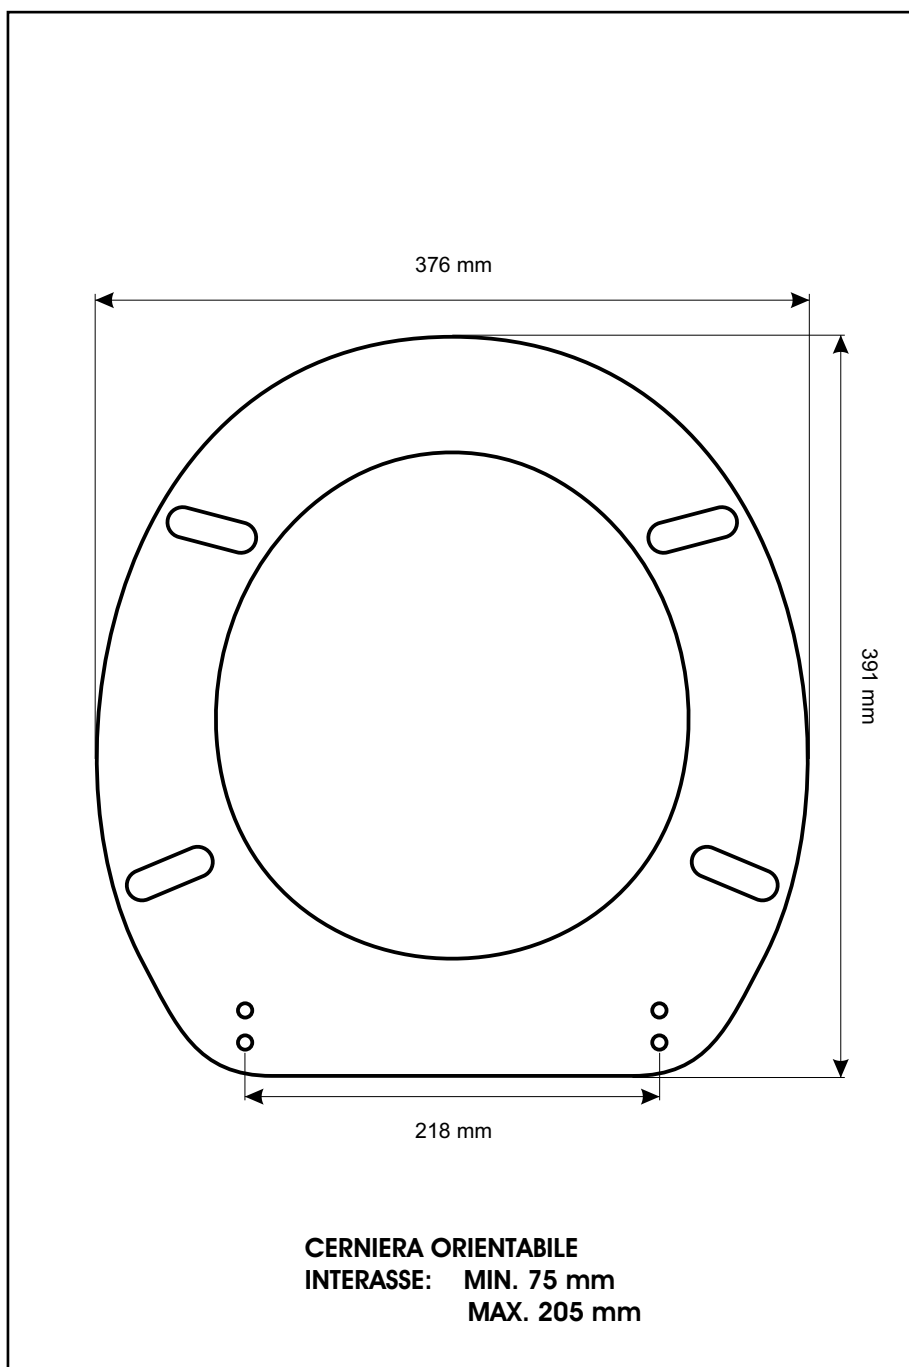

SCHEMA TECNICA
COPRIWATER IN RESINA POLIESTERE

Codice articolo: 091283K

Nome articolo: KORE

Azienda: CESAME

Cerniera: CERNIERA T230 KIT 7 VITE 65

Paracolpi anteriori: mm 08 - 2 CHIODI

Paracolpi posteriori: mm 12 - 2 CHIODI