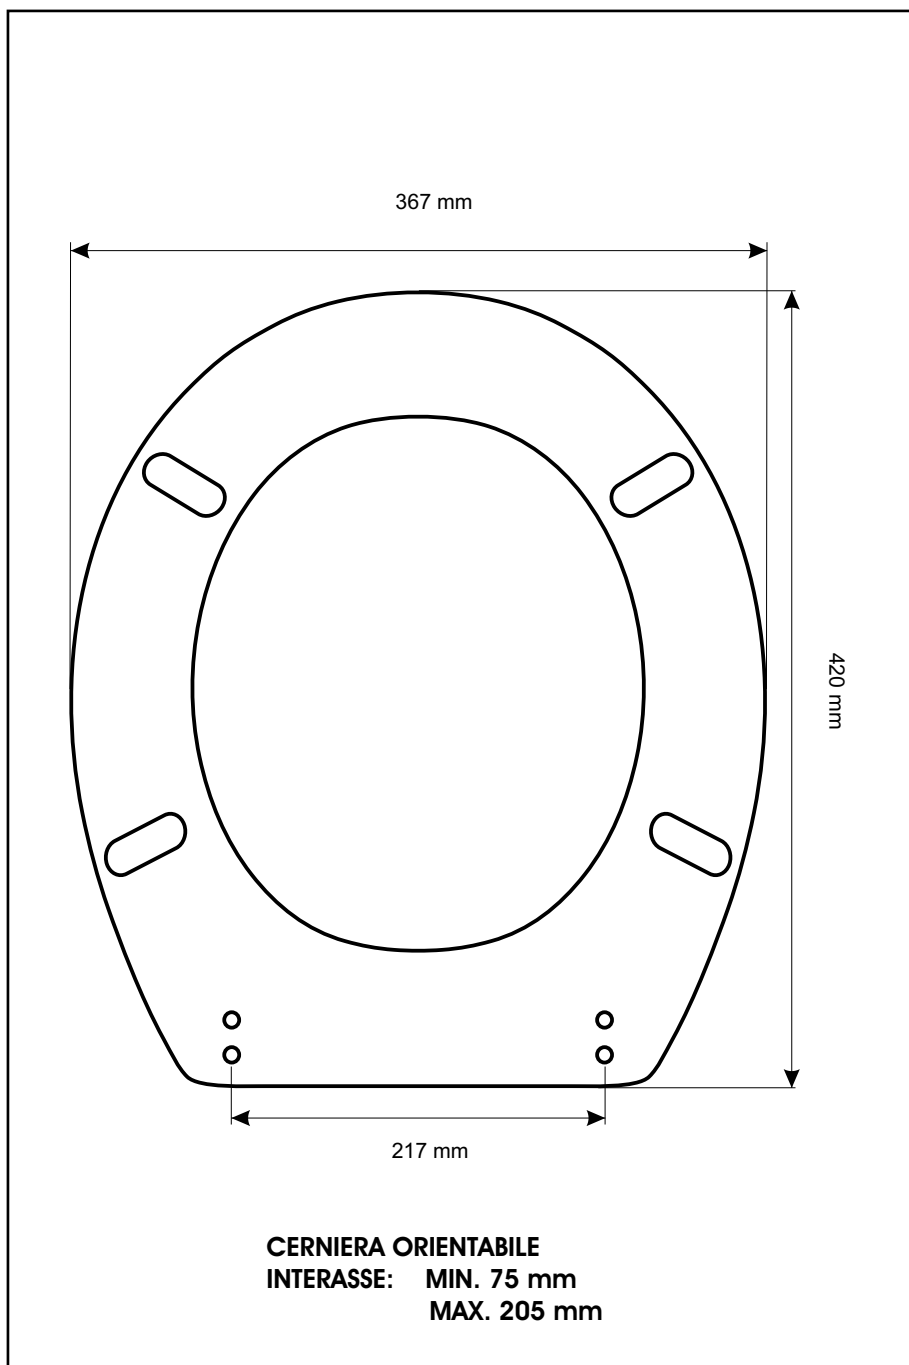

**SCHEDA TECNICA**  
COPRIWATER IN RESINA POLIESTERE

Codice articolo: 09125  
Nome articolo: DORICA  
Azienda: CESAME  
Cerniera: CERNIERA T 230 KIT 8 VITE 65  
Paracolpi anteriori: mm 10 - 2 CHIODI  
Paracolpi posteriori: mm 10 - 2 CHIODI

CERNIERA

PARACOLPI ANTERIORI

PARACOLPI POSTERIORI