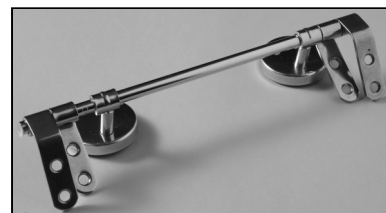

**SCHEDA TECNICA**  
COPRIWATER IN RESINA POLIESTERE

Codice articolo: 09125  
Nome articolo: DORICA  
Azienda: CESAME  
Cerniera: CERNIERA T 230 KIT 8 VITE 65  
Paracolpi anteriori: mm 10 - 2 CHIODI  
Paracolpi posteriori: mm 10 - 2 CHIODI

CERNIERA

PARACOLPI ANTERIORI

PARACOLPI POSTERIORI