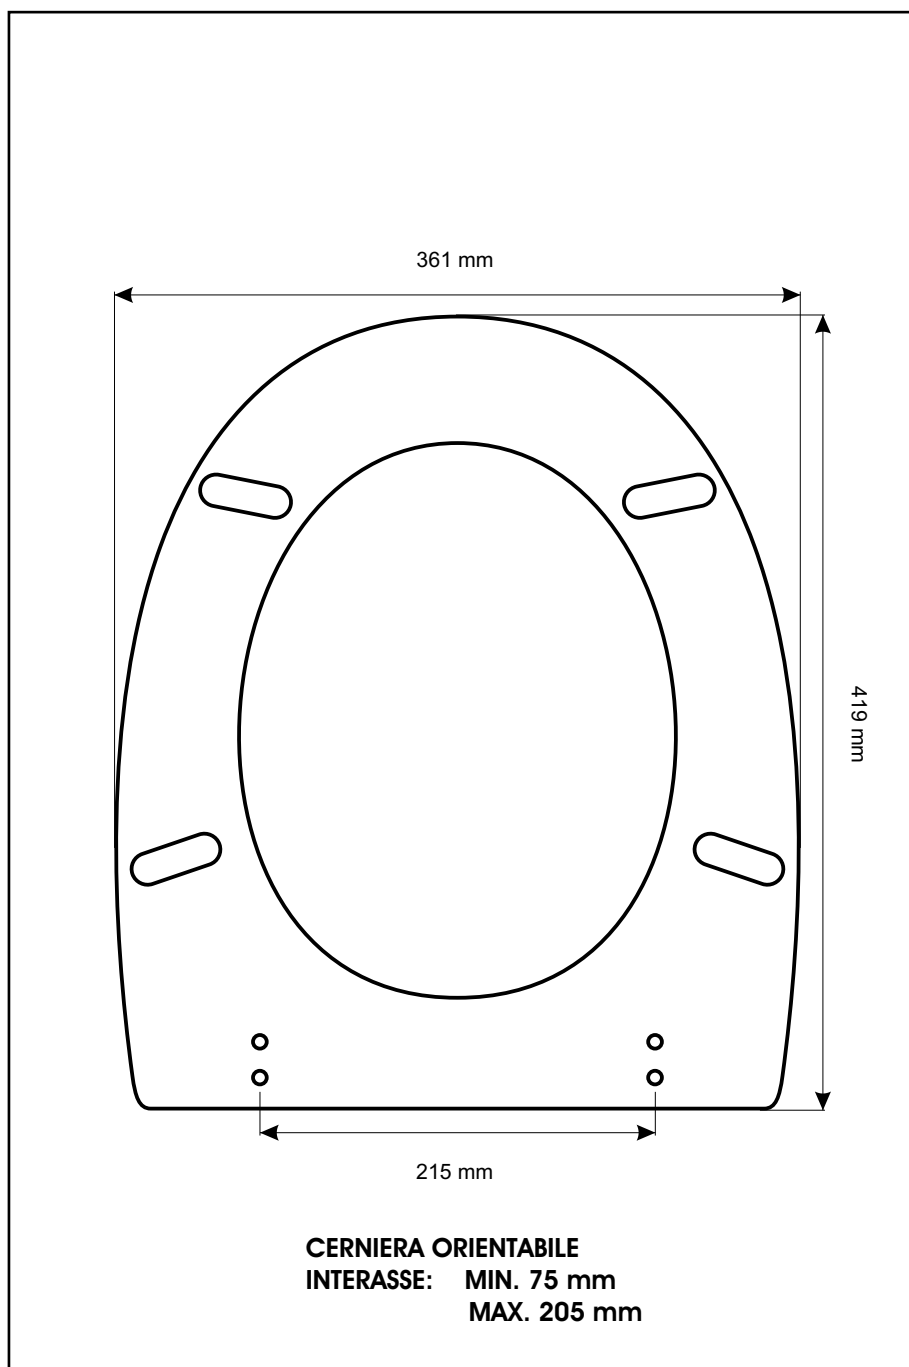

SCHEDA TECNICA
COPRIWATER IN RESINA POLIESTERE

Codice articolo: 091141

Nome articolo: EQUA

Azienda: CESAME

Cerniera: CERNIERA T230 KIT 7 VITE 65

Paracolpi anteriori: mm 10 - 2 CHIODI

Paracolpi posteriori: mm 12 - 2 CHIODI