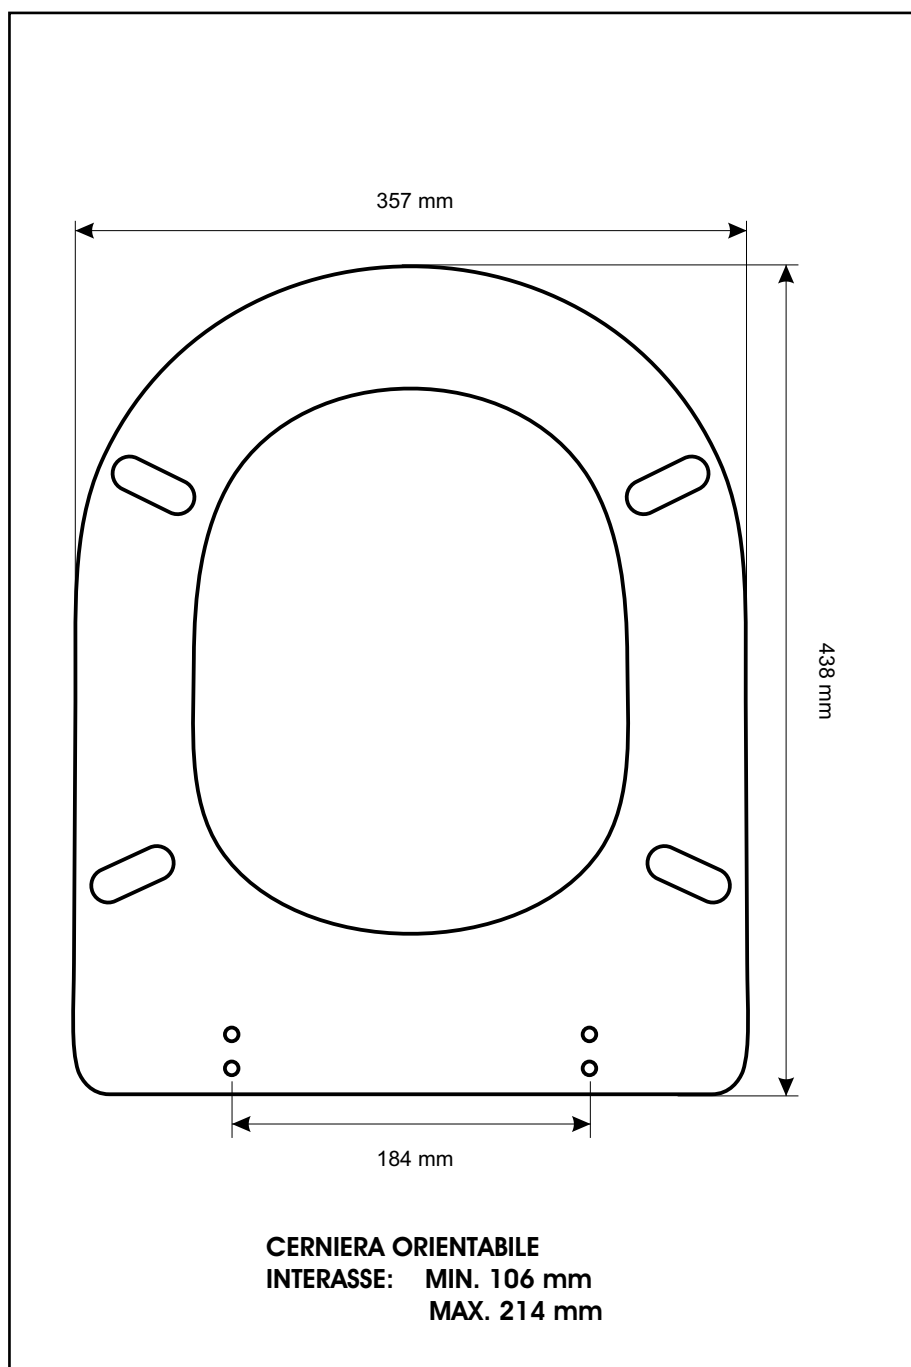

**SCHEDA TECNICA**  
COPRIWATER IN RESINA POLIESTERE

Codice articolo: 08161

Nome articolo: **MIRAGE**

Azienda: **CESABO**

Cerniera: **UNIVERSALE CON VITE IN TESTA**

Paracolpi anteriori: **mm 12 - 2 CHIODI**

Paracolpi posteriori: **mm 12 - 2 CHIODI**

CERNIERA

PARACOLPI ANTERIORI

PARACOLPI POSTERIORI