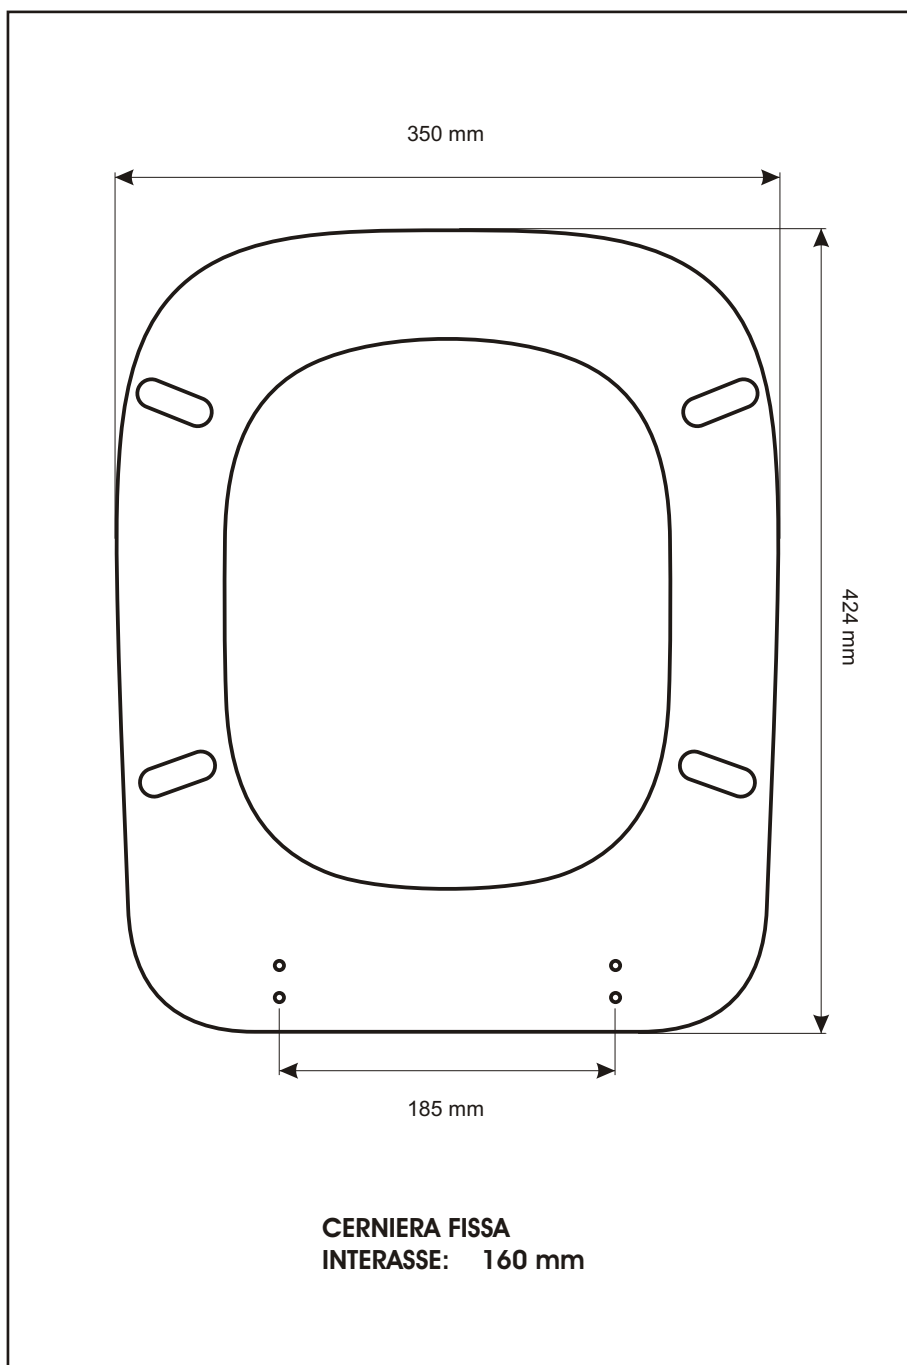

**SCHEDA TECNICA**  
COPRIWATER IN RESINA POLIESTERE

Codice articolo: **081361**  
Nome articolo: **PRESTIGE**  
Azienda: **CESABO**  
Cerniera: **CONCA FRANCESE**  
Paracolpi anteriori: **Inclinati - 2 CHIODI**  
Paracolpi posteriori: **mm 8 - 2 CHIODI**