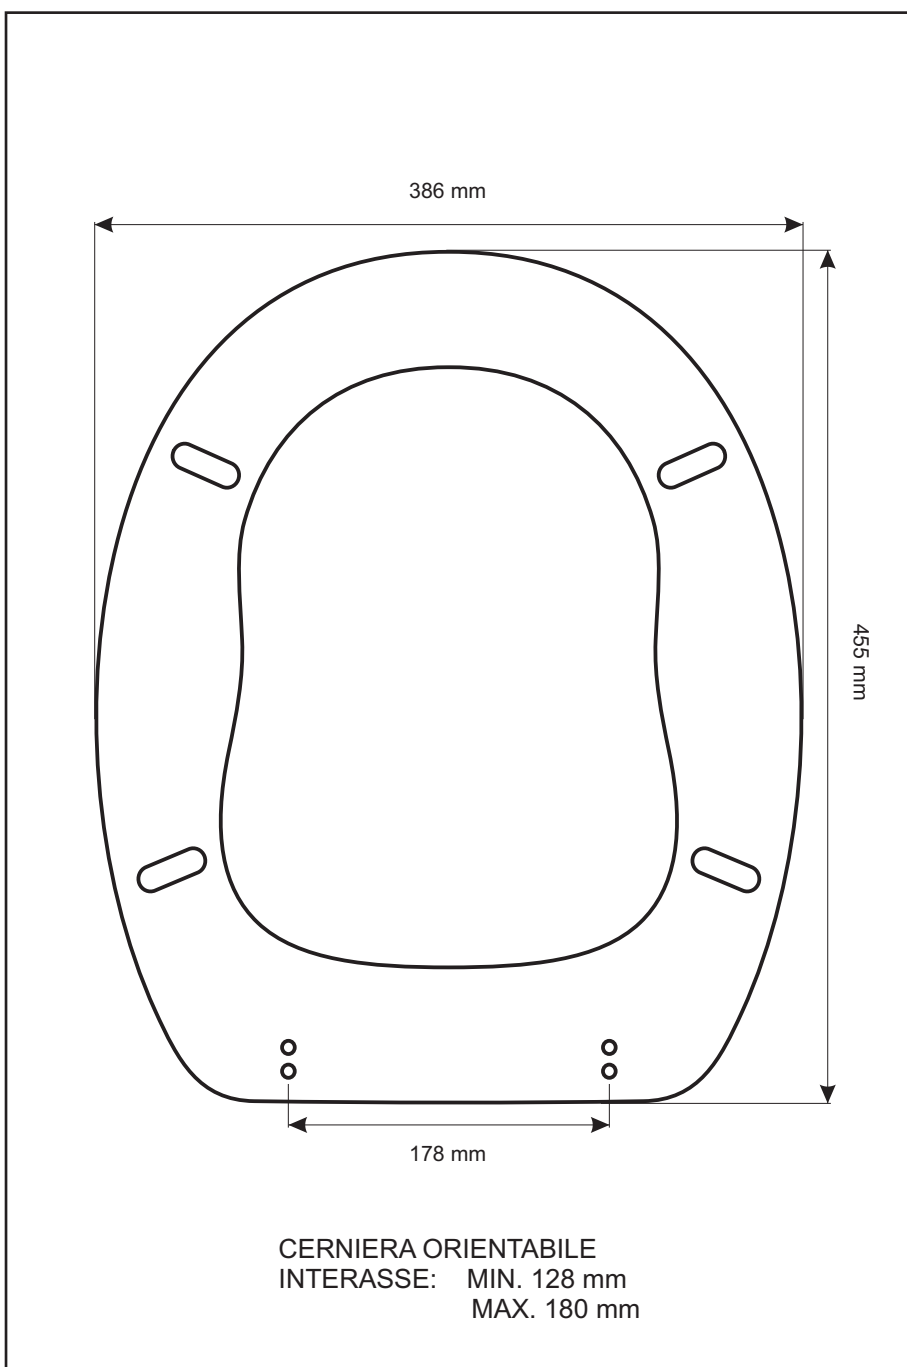

SCHEDA TECNICA
COPRIWATER IN RESINA POLIESTERE

Codice articolo: 081355

Nome articolo: ALEXANDRA CLASSIC

Azienda: CESABO

Cerniera: UNIV. C/VITE IN TESTA ESP. CENTRALE 14x50 VITE 5x65

Paracolpi anteriori: sella - 2 CHIODI

Paracolpi posteriori: mm 10 - 2 CHIODI

CERNIERA

PARACOLPI ANTERIORI

PARACOLPI POSTERIORI