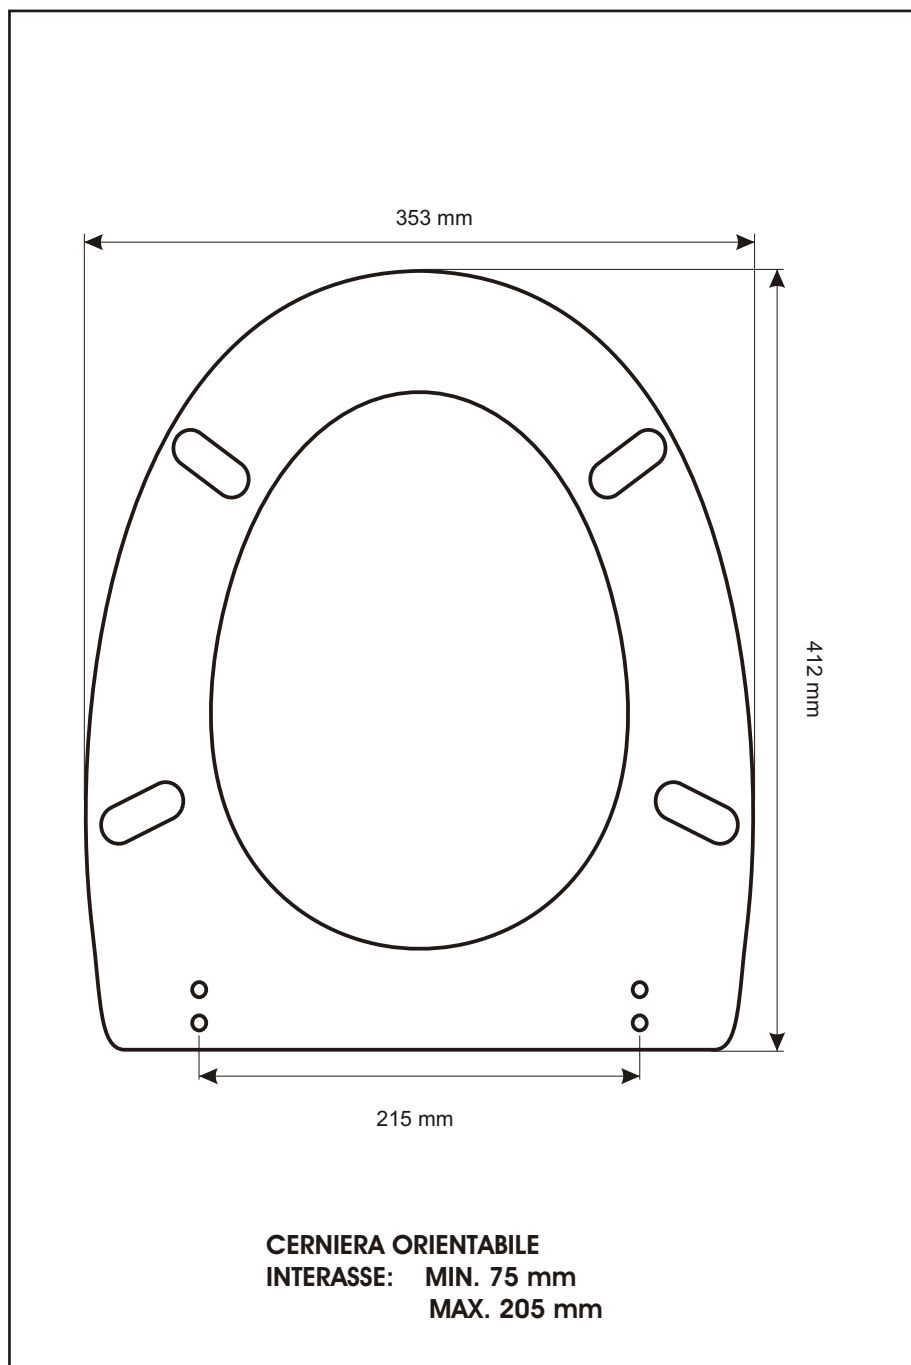

SCHEDA TECNICA
COPRIWATER IN RESINA POLIESTERE

Codice articolo: 081273

Nome articolo: EXEL MINI - MULTISPAZIO

Azienda: CESABO

Cerniera: CERNIERA T 230 KIT 7 VITE 80

Paracolpi anteriori: mm 10 - 2 CHIODI

Paracolpi posteriori: mm 10 - 2 CHIODI