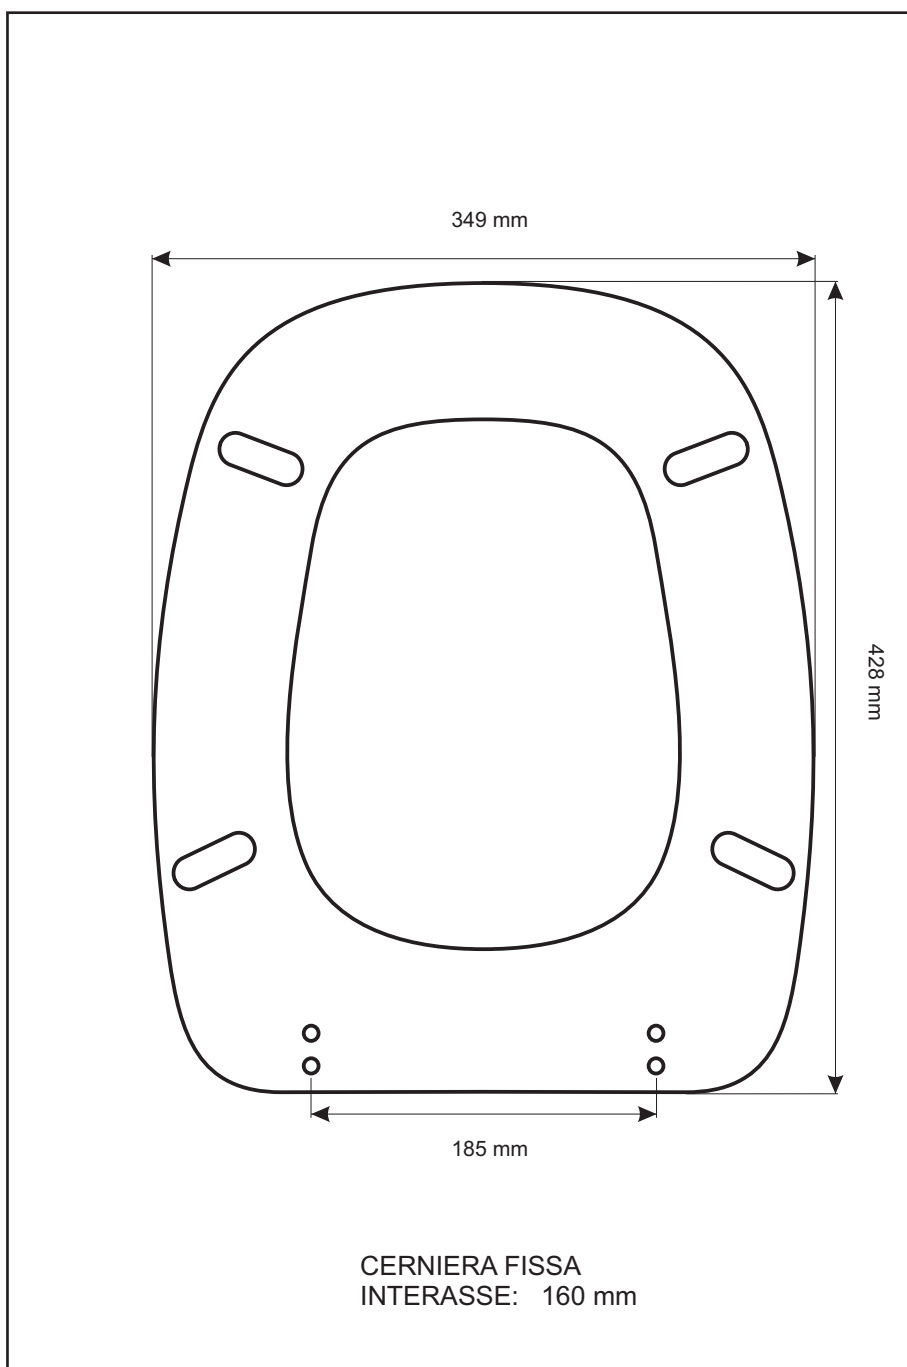

SCHEDA TECNICA
COPRIWATER IN RESINA POLIESTERE

Codice articolo: **081246**

Nome articolo: **ELEGANT**

Azienda: **CESABO**

Cerniera: **FISSA COMINOTTI + SPESSORE H 13mm**

Paracolpi anteriori: **sella - 2 CHIODI**

Paracolpi posteriori: **mm 10 - 2 CHIODI**

CERNIERA

PARACOLPI ANTERIORI

PARACOLPI POSTERIORI