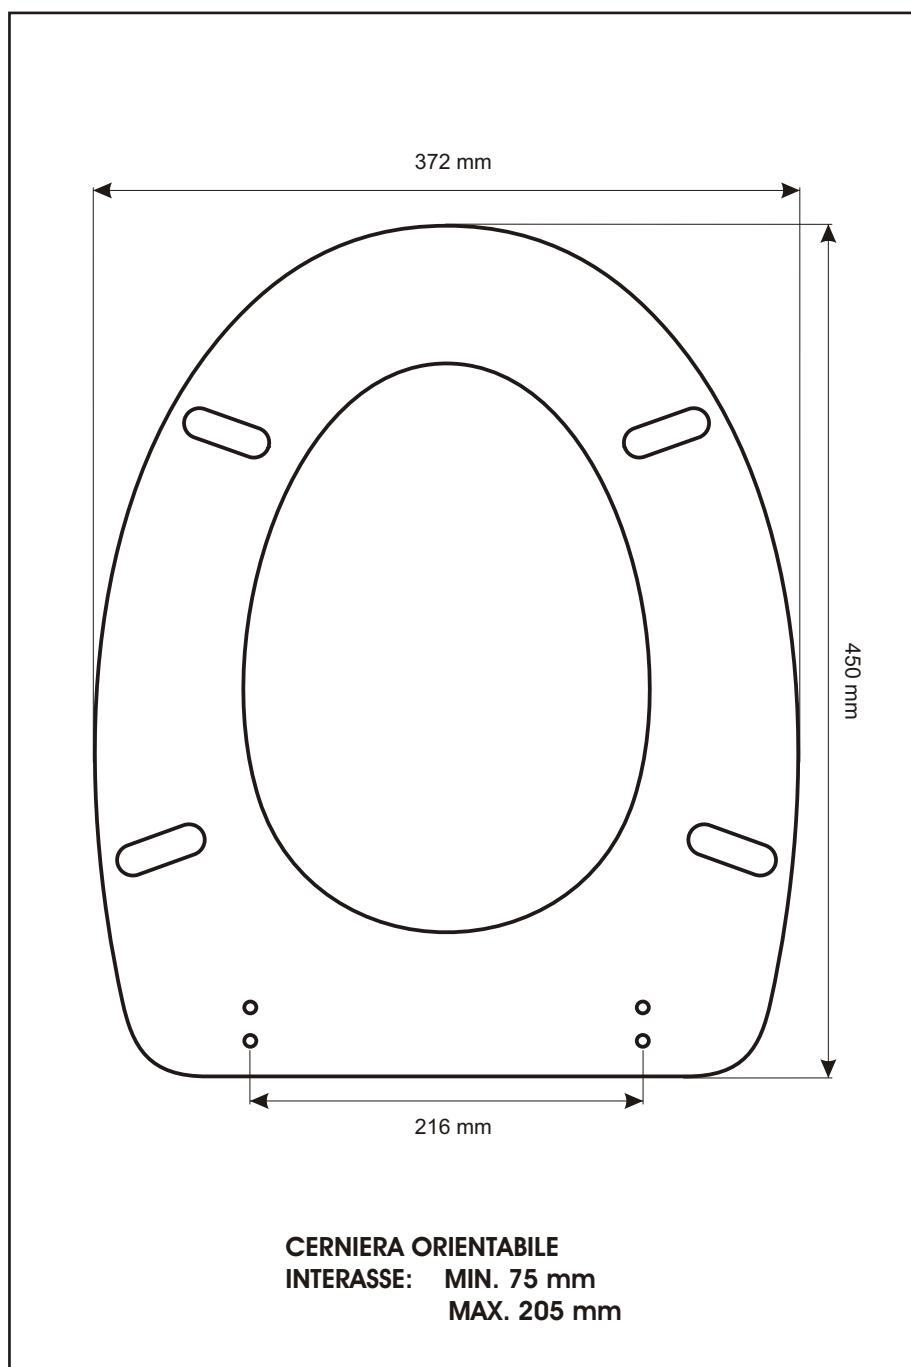

**SCHEDA TECNICA**  
COPRIWATER IN RESINA POLIESTERE

Codice articolo: 081226

Nome articolo: EXCEL SOSPESO

Azienda: CE.SA.BO.

Cerniera: CERNIERA T 230 KIT 12 VITE 65

Paracolpi anteriori: mm 08 - 2 CHIODI

Paracolpi posteriori: mm 10 - 2 CHIODI