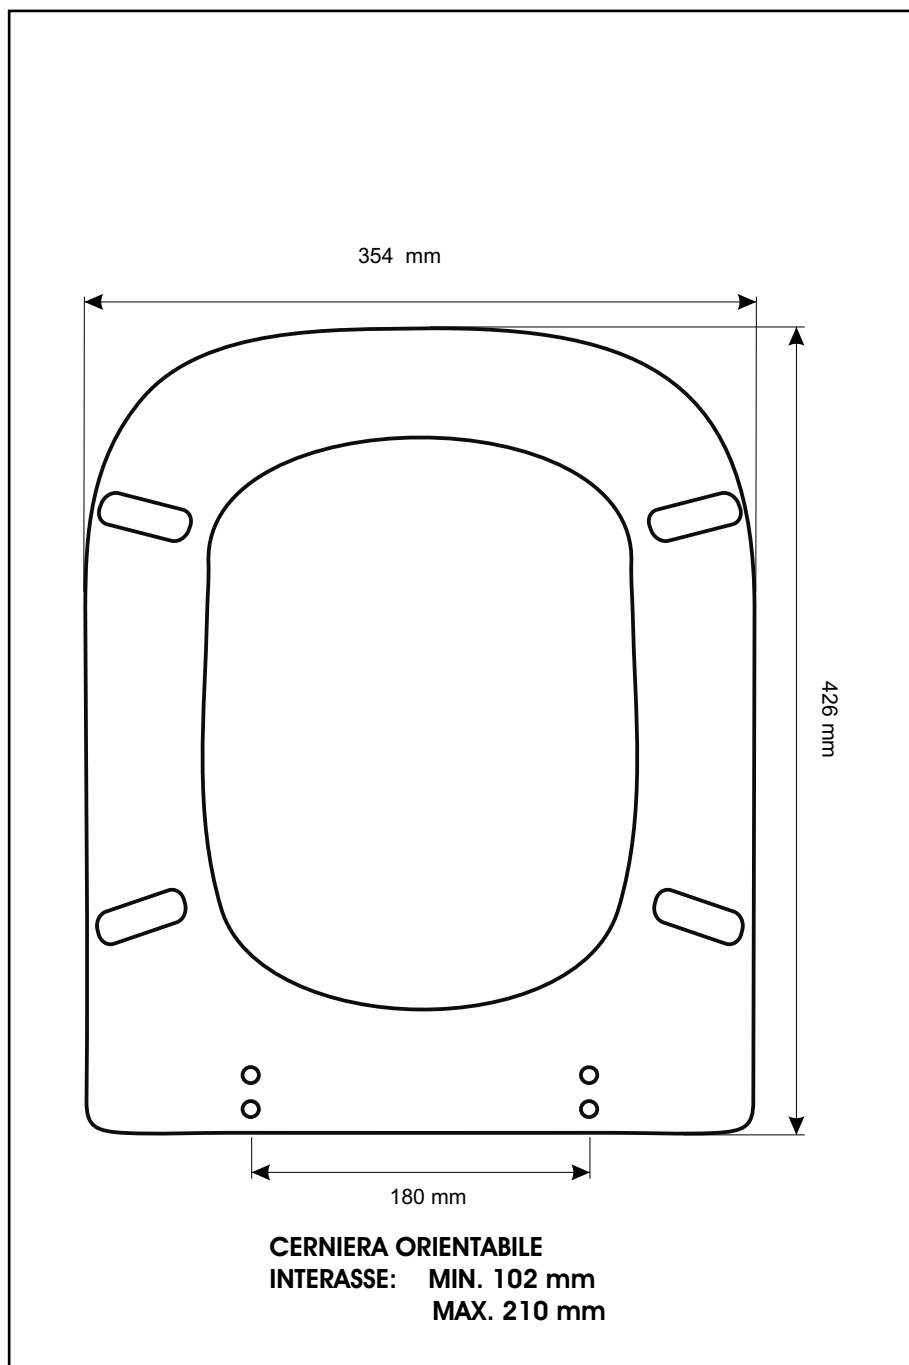

SCHEDA TECNICA
COPRIWATER IN RESINA POLIESTERE

Codice articolo: 0812

Nome articolo: EXECUTIVE

Azienda: CESABO

Cerniera: UNIVERSALE CON VITE IN TESTA

Paracolpi anteriori: mm 10 - 2 CHIODI

Paracolpi posteriori: mm 14 - 2 CHIODI