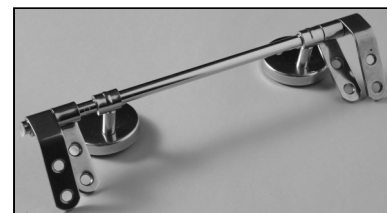

SCHEDA TECNICA
COPRIWATER IN RESINA POLIESTERE

Codice articolo: 07125
Nome articolo: **LUCE I° VERSIONE**
Azienda: **CATALANO**
Cerniera: **CERNIERA T 230 KIT 8 VITE 65**
Paracolpi anteriori: **mm 10 - 2 CHIODI**
Paracolpi posteriori: **mm 10 - 2 CHIODI**

CERNIERA

PARACOLPI ANTERIORI

PARACOLPI POSTERIORI