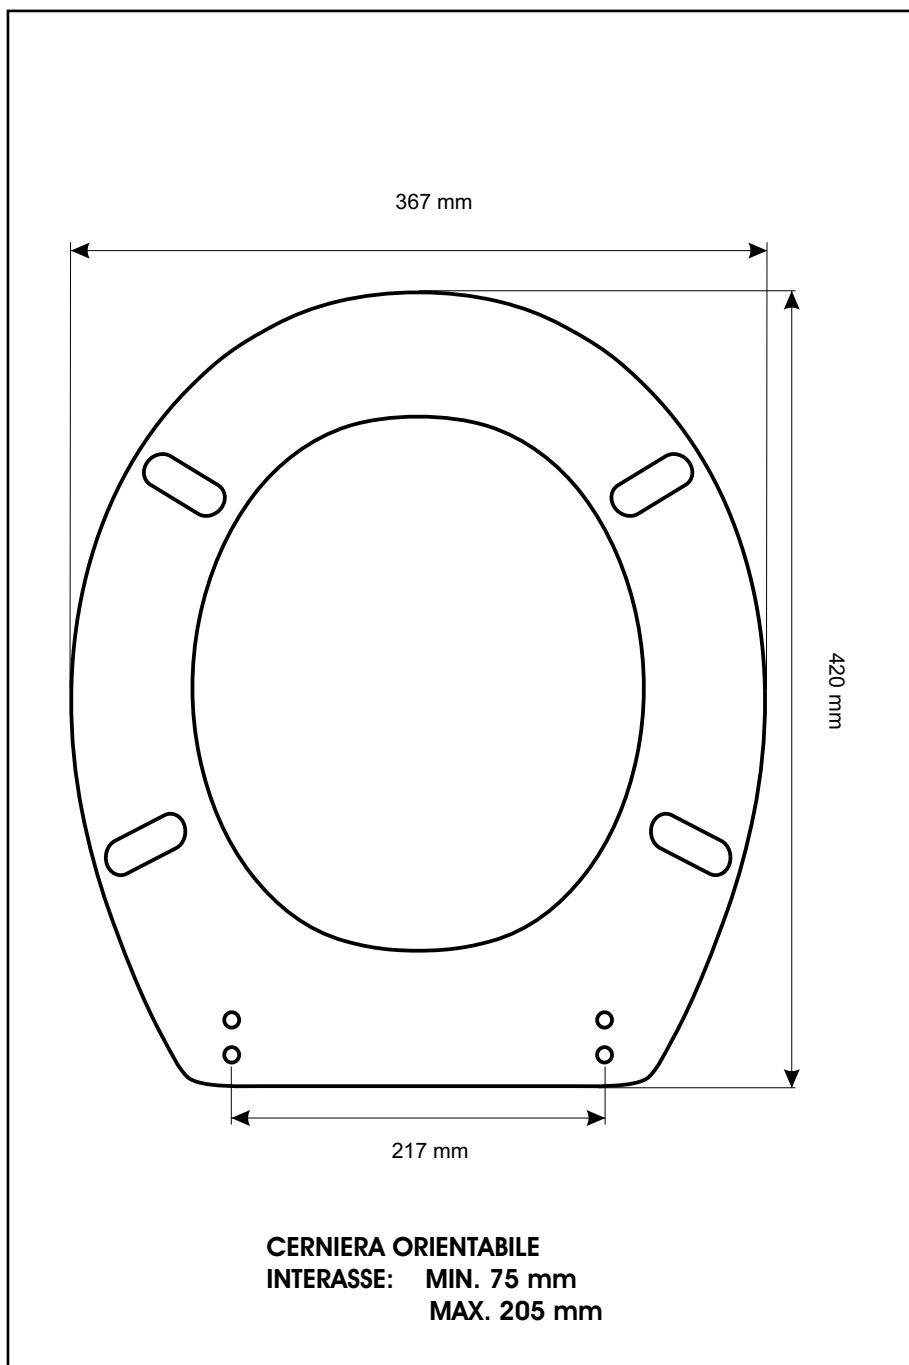

SCHEDA TECNICA
COPRIWATER IN RESINA POLIESTERE

Codice articolo: 07125
Nome articolo: **LUCE I° VERSIONE**
Azienda: **CATALANO**
Cerniera: **CERNIERA T 230 KIT 8 VITE 65**
Paracolpi anteriori: **mm 10 - 2 CHIODI**
Paracolpi posteriori: **mm 10 - 2 CHIODI**

CERNIERA

PARACOLPI ANTERIORI

PARACOLPI POSTERIORI