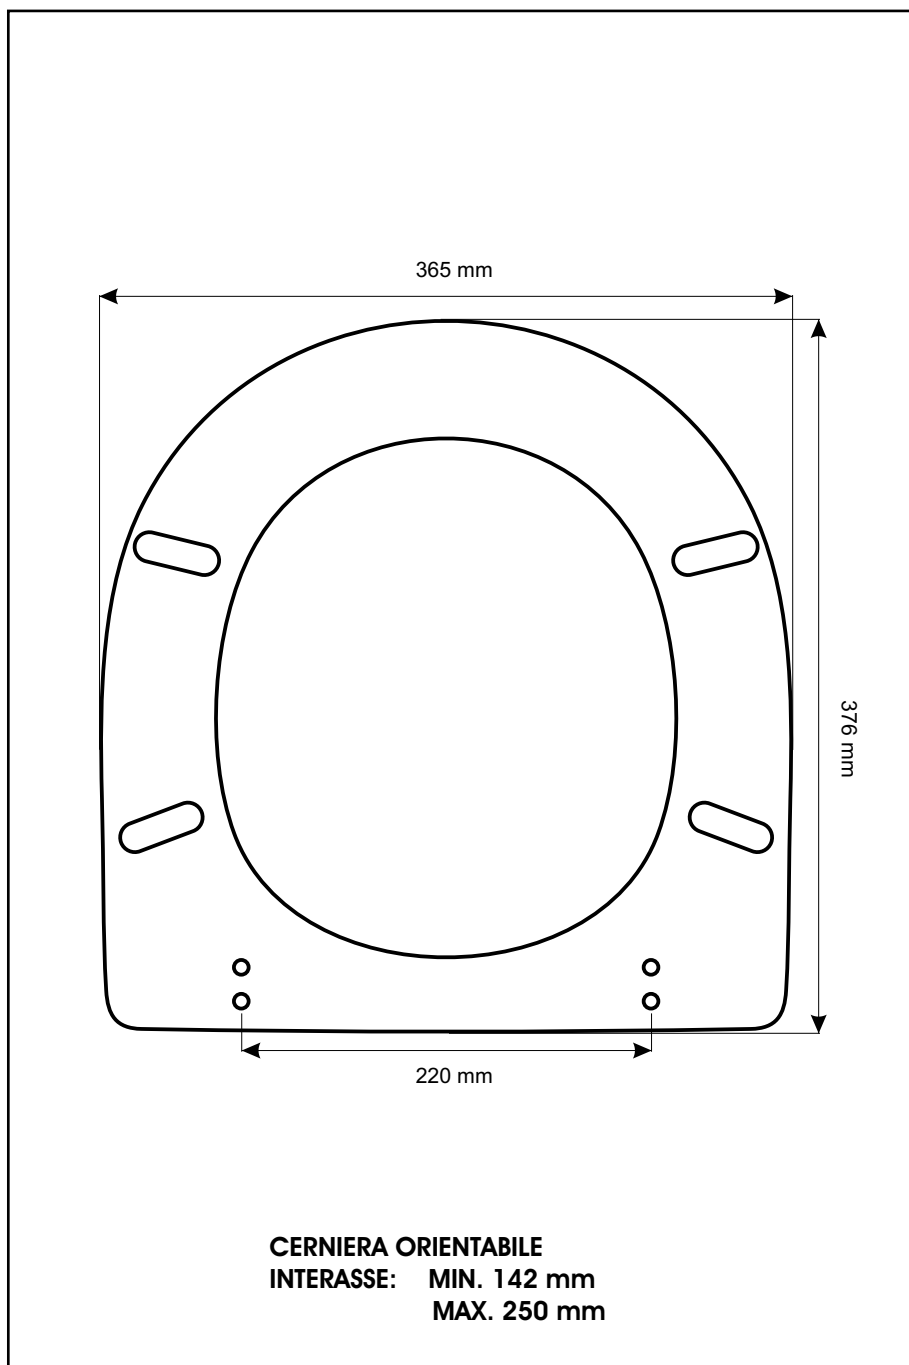

SCHEDA TECNICA
COPRIWATER IN RESINA POLIESTERE

Codice articolo: 071172

Nome articolo: **SFERA 1° VERSIONE**

Azienda: **CATALANO**

Cerniera: **UNIVERSALE COMINOTTI EXPA 12**

Paracolpi anteriori: **mm 14 - 2 CHIODI**

Paracolpi posteriori: **mm 14 - 2 CHIODI**

CERNIERA

PARACOLPI ANTERIORI

PARACOLPI POSTERIORI