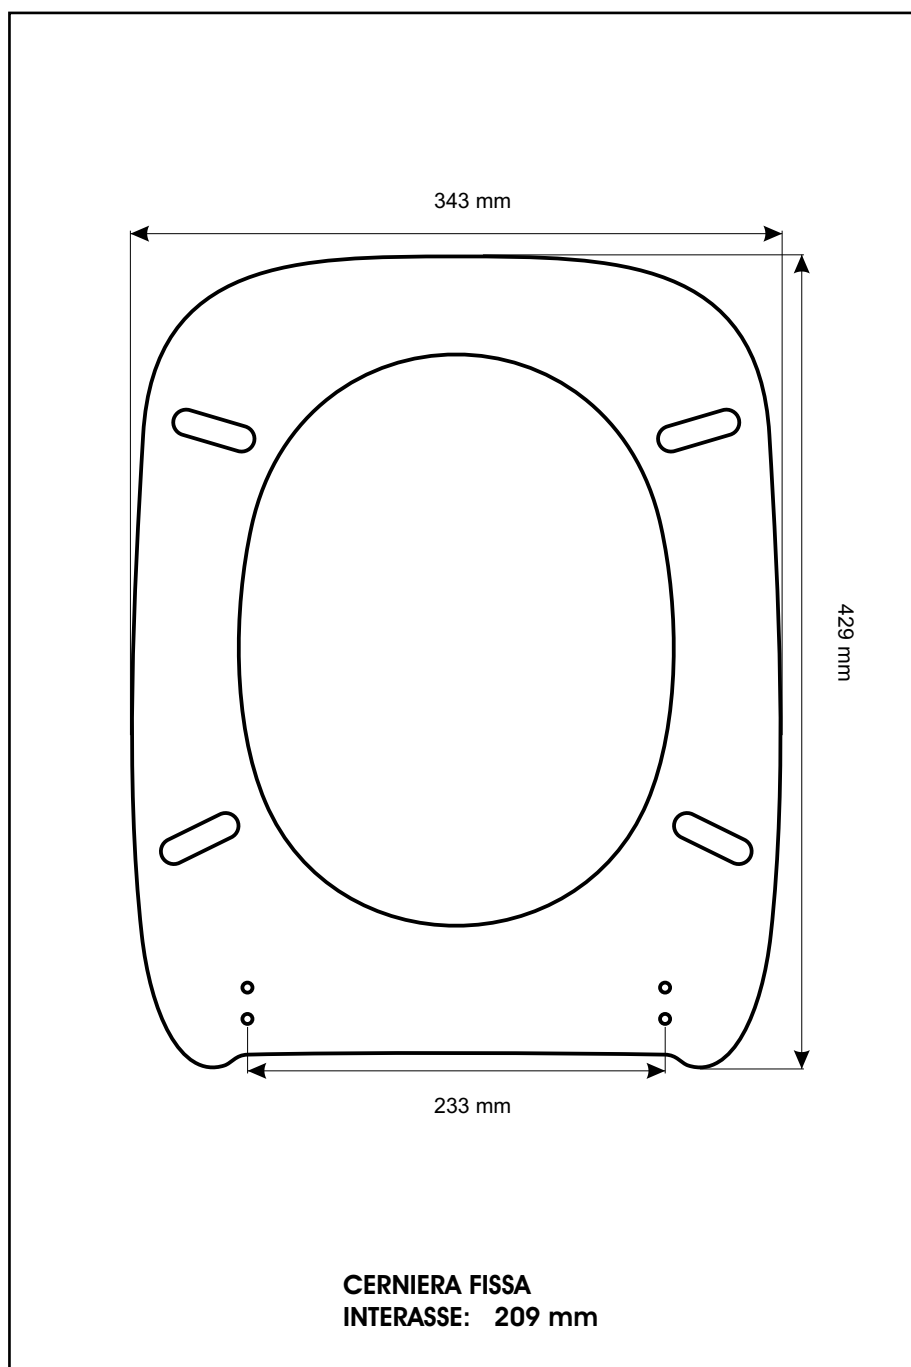

**SCHEDA TECNICA**  
COPRIWATER IN RESINA POLIESTERE

Codice articolo: 071138  
Nome articolo: **ESEDRA**  
Azienda: **CATALANO**  
Cerniera: **FISSA COMINOTTI**  
Paracolpi anteriori: **mm 10 - 2 CHIODI**  
Paracolpi posteriori: **mm 10 - 2 CHIODI**