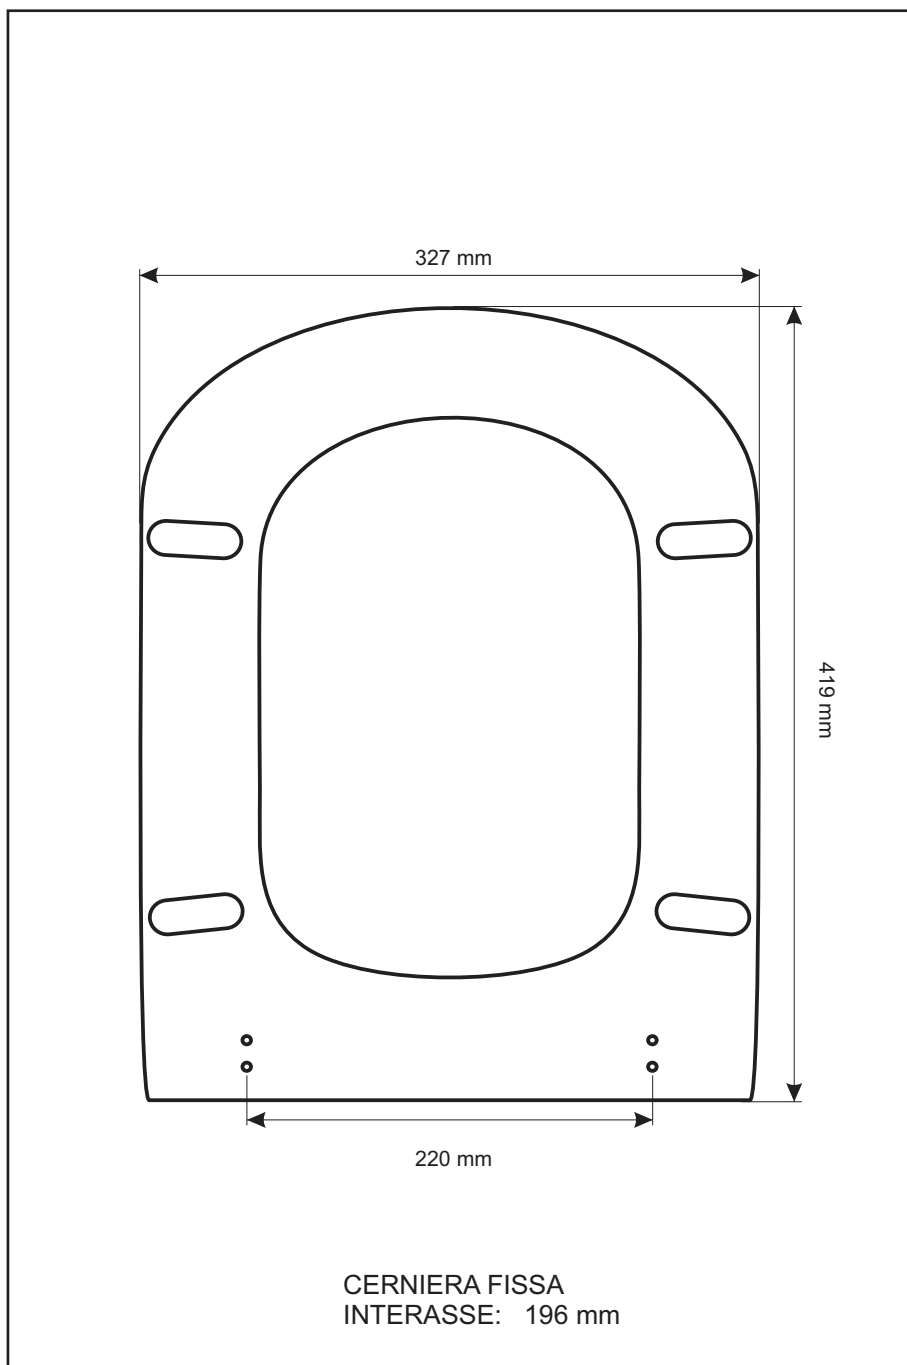

**SCHEDA TECNICA**  
COPRIWATER IN RESINA POLIESTERE

Codice articolo: 071135  
Nome articolo: VISA  
Azienda: CATALANO  
Cerniera: FISSA TRE FORI  
Paracolpi anteriori: mm 08 - 2 CHIODI  
Paracolpi posteriori: mm 10 - 2 CHIODI