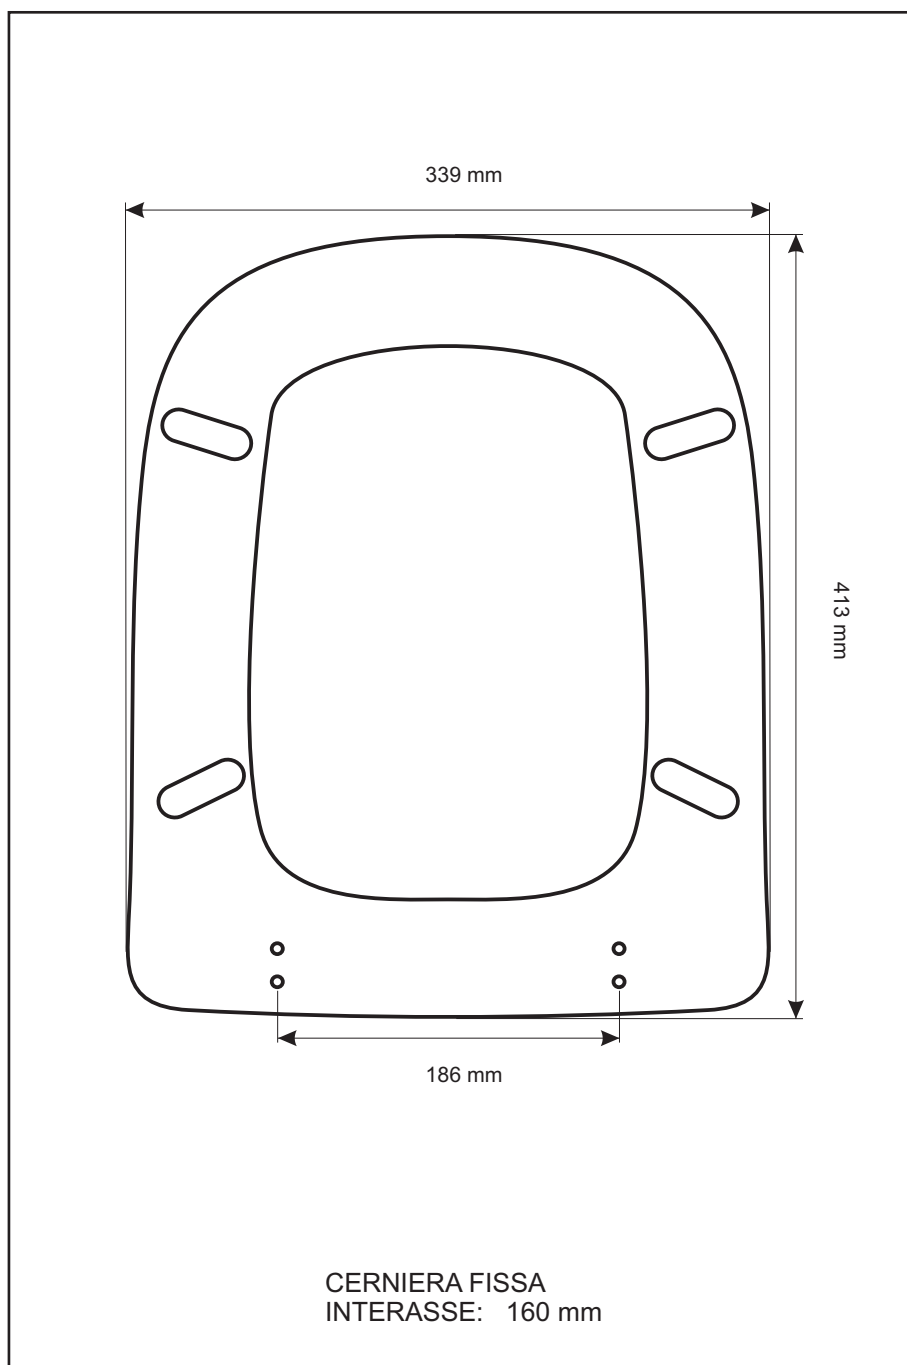

**SCHEDA TECNICA**  
COPRIWATER IN RESINA POLIESTERE

Codice articolo: 071131

Nome articolo: **IGEA**

Azienda: **CATALANO**

Cerniera: **FISSA COMINOTTI ESPANSIONE 12**

Paracolpi anteriori: **mm 08 - 2 CHIODI**

Paracolpi posteriori: **mm 10 - 2 CHIODI**

CERNIERA

PARACOLPI ANTERIORI

PARACOLPI POSTERIORI