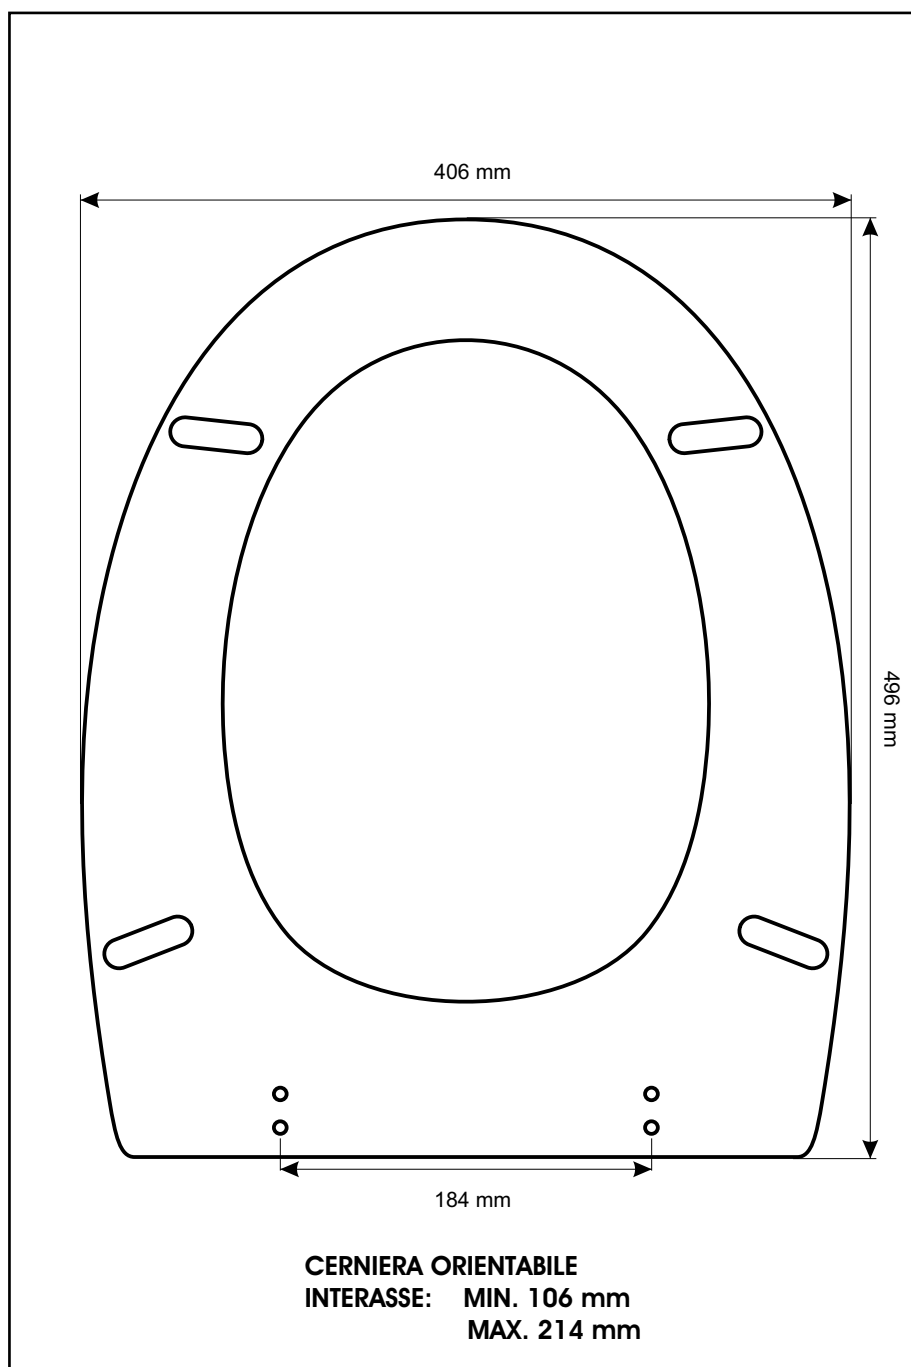

SCHEDA TECNICA
COPRIWATER IN RESINA POLIESTERE

Codice articolo: 071130

Nome articolo: ROMANTICA

Azienda: CATALANO

Cerniera: UNIVERSALE CON VITE IN TESTA

Paracolpi anteriori: mm 08 - 2 CHIODI

Paracolpi posteriori: mm 10 - 2 CHIODI