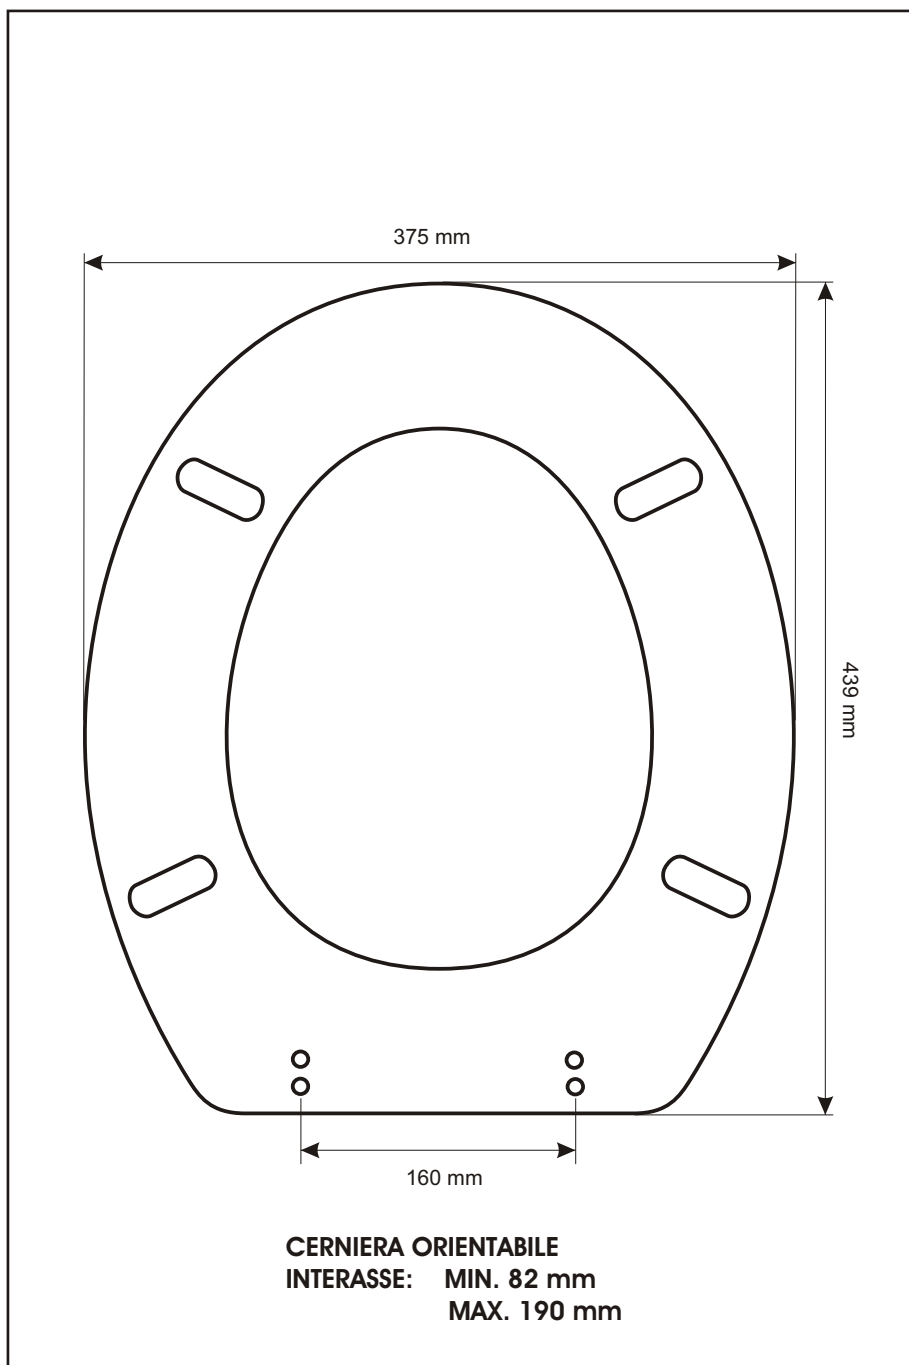

SCHEMA TECNICA
COPRIWATER IN RESINA POLIESTERE

Codice articolo: 0615E

Nome articolo: SKY

Azienda: ALTHEA

Cerniera: UNIVERSALE CON VITE IN TESTA

Paracolpi anteriori: mm 12 - 2 CHIODI

Paracolpi posteriori: mm 12 - 2 CHIODI

CERNIERA

PARACOLPI ANTERIORI

PARACOLPI POSTERIORI