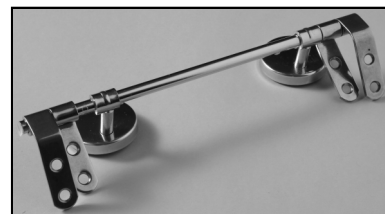

SCHEDA TECNICA
COPRIWATER IN RESINA POLIESTERE

Codice articolo: 061240

Nome articolo: **NOF**

Azienda: **ALTHEA**

Cerniera: **CERNIERA T230 KIT 9 VITE 65**

Paracolpi anteriori: **sella - 2 CHIODI**

Paracolpi posteriori: **mm 10 - 2 CHIODI**

CERNIERA

PARACOLPI ANTERIORI

PARACOLPI POSTERIORI