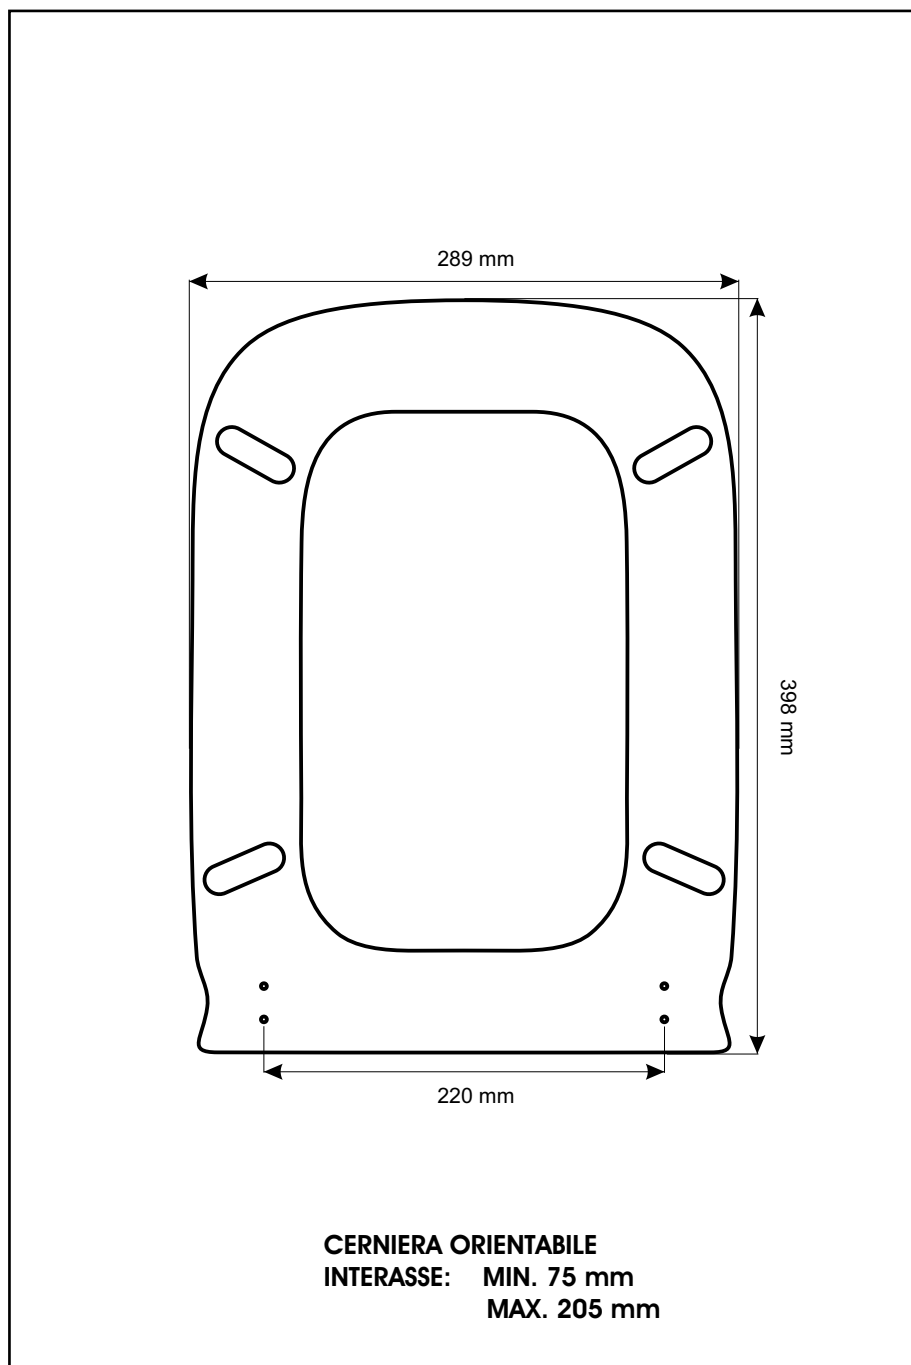

SCHEDA TECNICA
COPRIWATER IN RESINA POLIESTERE

Codice articolo: 061240

Nome articolo: **NOF**

Azienda: **ALTHEA**

Cerniera: **CERNIERA T230 KIT 9 VITE 65**

Paracolpi anteriori: **sella - 2 CHIODI**

Paracolpi posteriori: **mm 10 - 2 CHIODI**