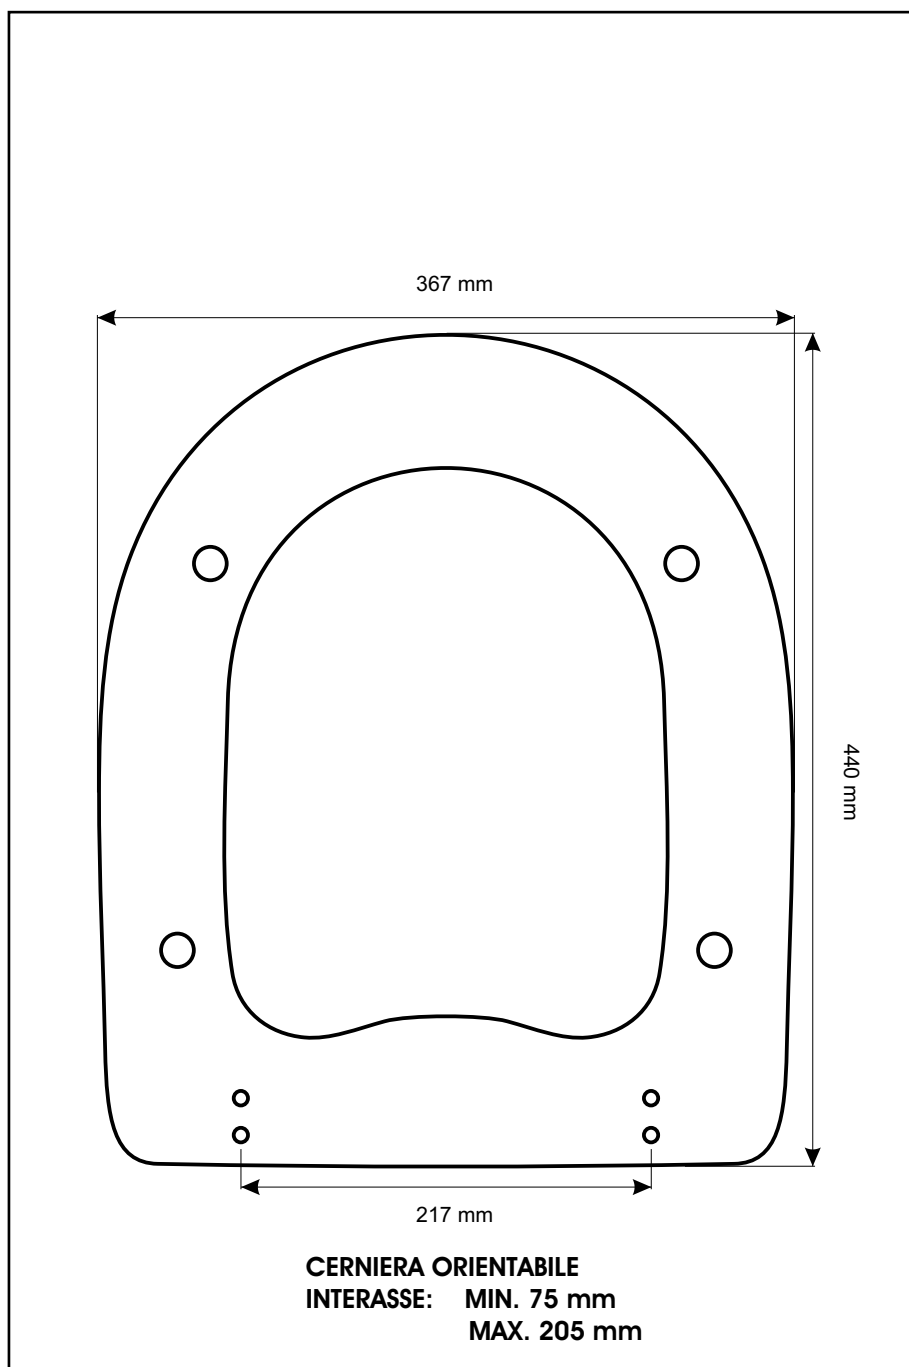

**SCHEDA TECNICA**  
COPRIWATER IN RESINA POLIESTERE

Codice articolo: 061237

Nome articolo: ROSE

Azienda: ALTHEA

Cerniera: CERNIERA T230 KIT 7 VITE 65 ORIZONT

Paracolpi anteriori: mm 08 - 1 CHIODO

Paracolpi posteriori: mm 08 - 1 CHIODO