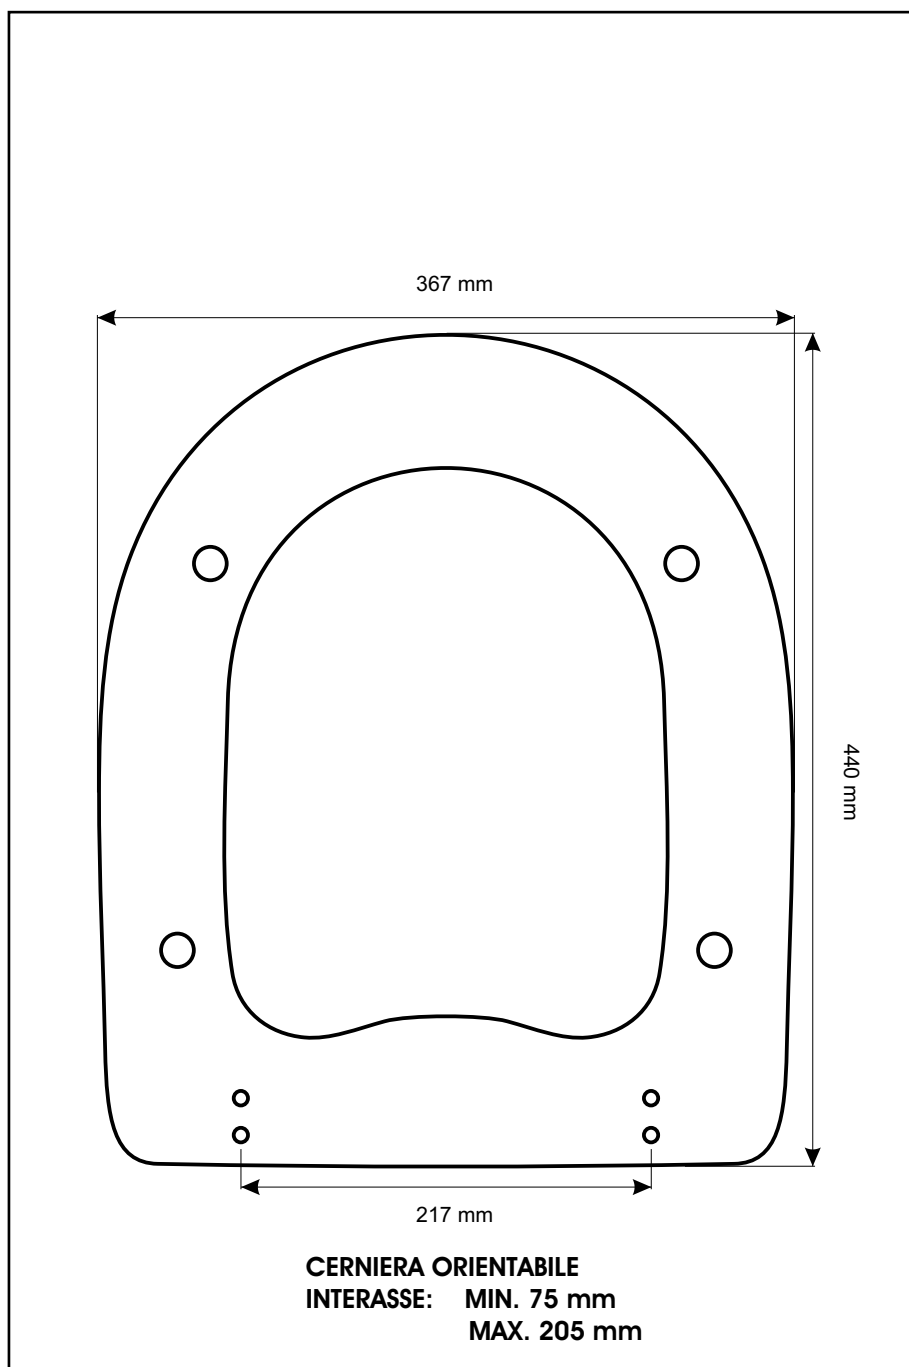

SCHEDA TECNICA
COPRIWATER IN RESINA POLIESTERE

Codice articolo: 061237

Nome articolo: PLAZA

Azienda: ALTHEA

Cerniera: CERNIERA T230 KIT 7 VITE 65 ORIZONT

Paracolpi anteriori: mm 08 - 1 CHIODO

Paracolpi posteriori: mm 08 - 1 CHIODO