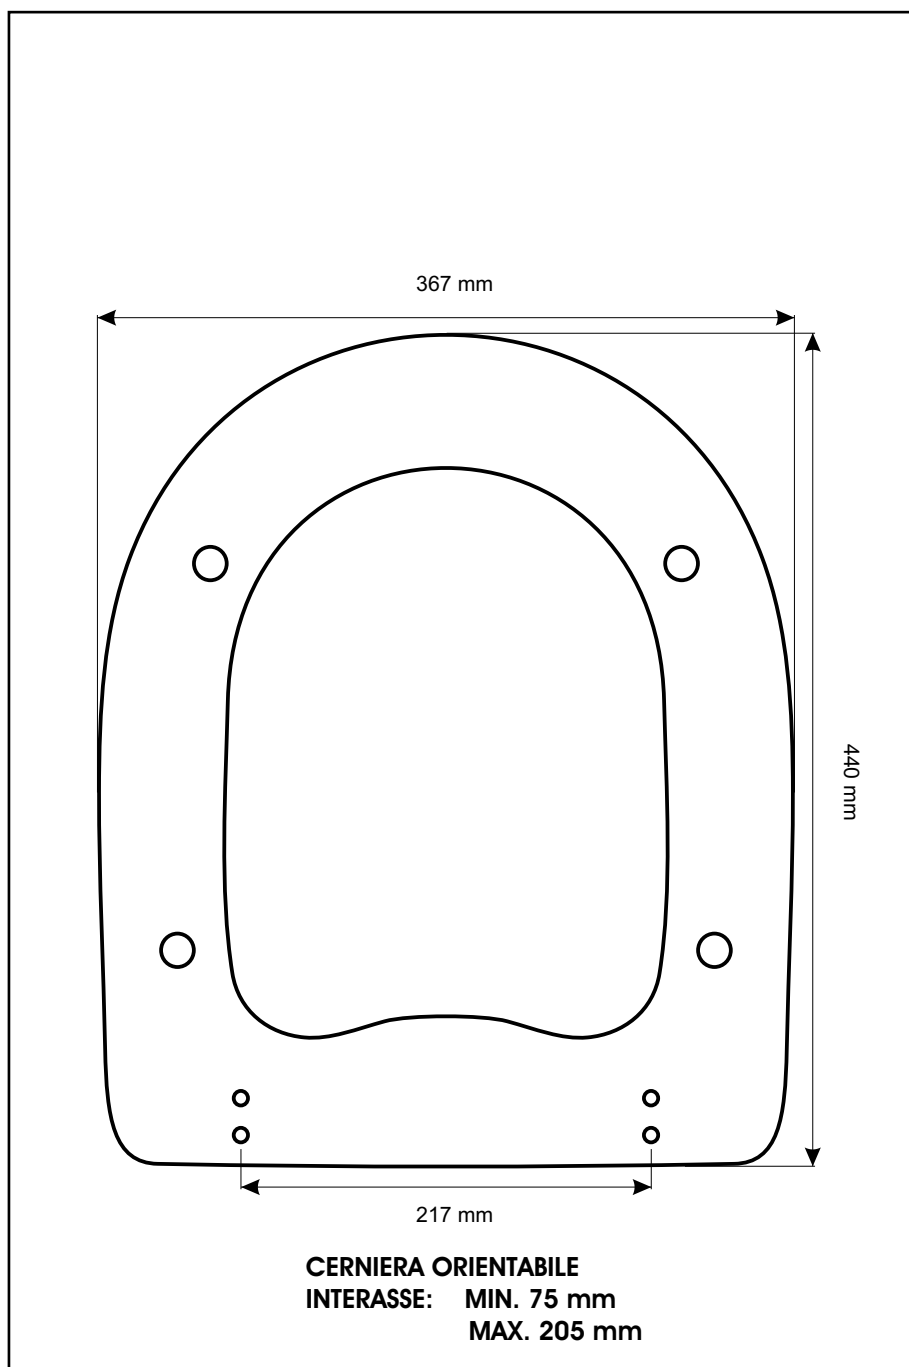

SCHEDA TECNICA
COPRIWATER IN RESINA POLIESTERE

Codice articolo: 061237

Nome articolo: CORA

Azienda: ALTHEA

Cerniera: CERNIERA T230 KIT 7 VITE 65 ORIZONT

Paracolpi anteriori: mm 08 - 1 CHIODO

Paracolpi posteriori: mm 08 - 1 CHIODO