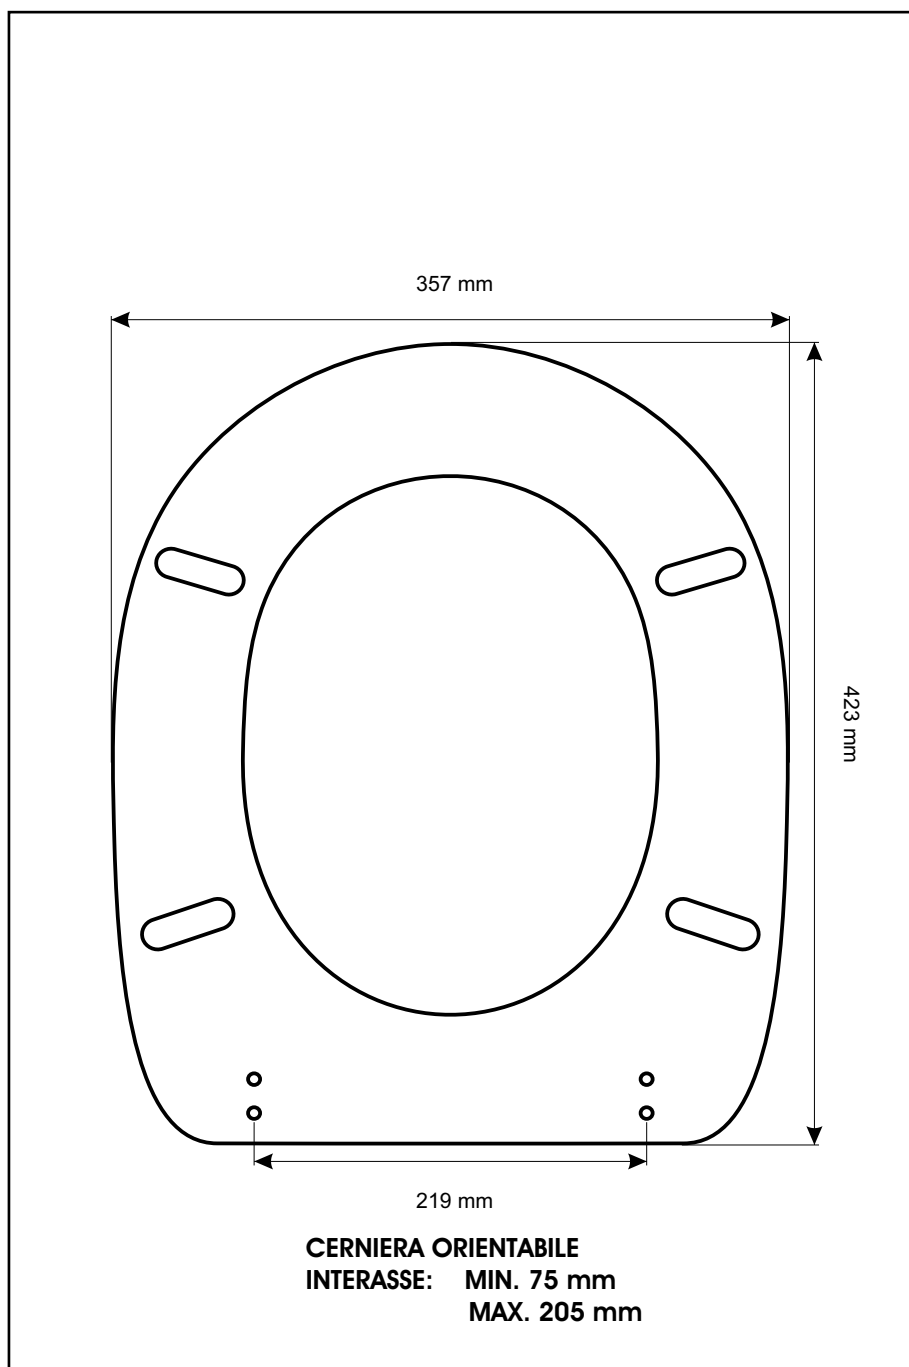

SCHEDA TECNICA
COPRIWATER IN RESINA POLIESTERE

Codice articolo: 061235

Nome articolo: LISA

Azienda: ALTHEA

Cerniera: CERNIERA T230 KIT 7 VITE 65

Paracolpi anteriori: mm 12 - 2 CHIODI

Paracolpi posteriori: mm 12 - 2 CHIODI