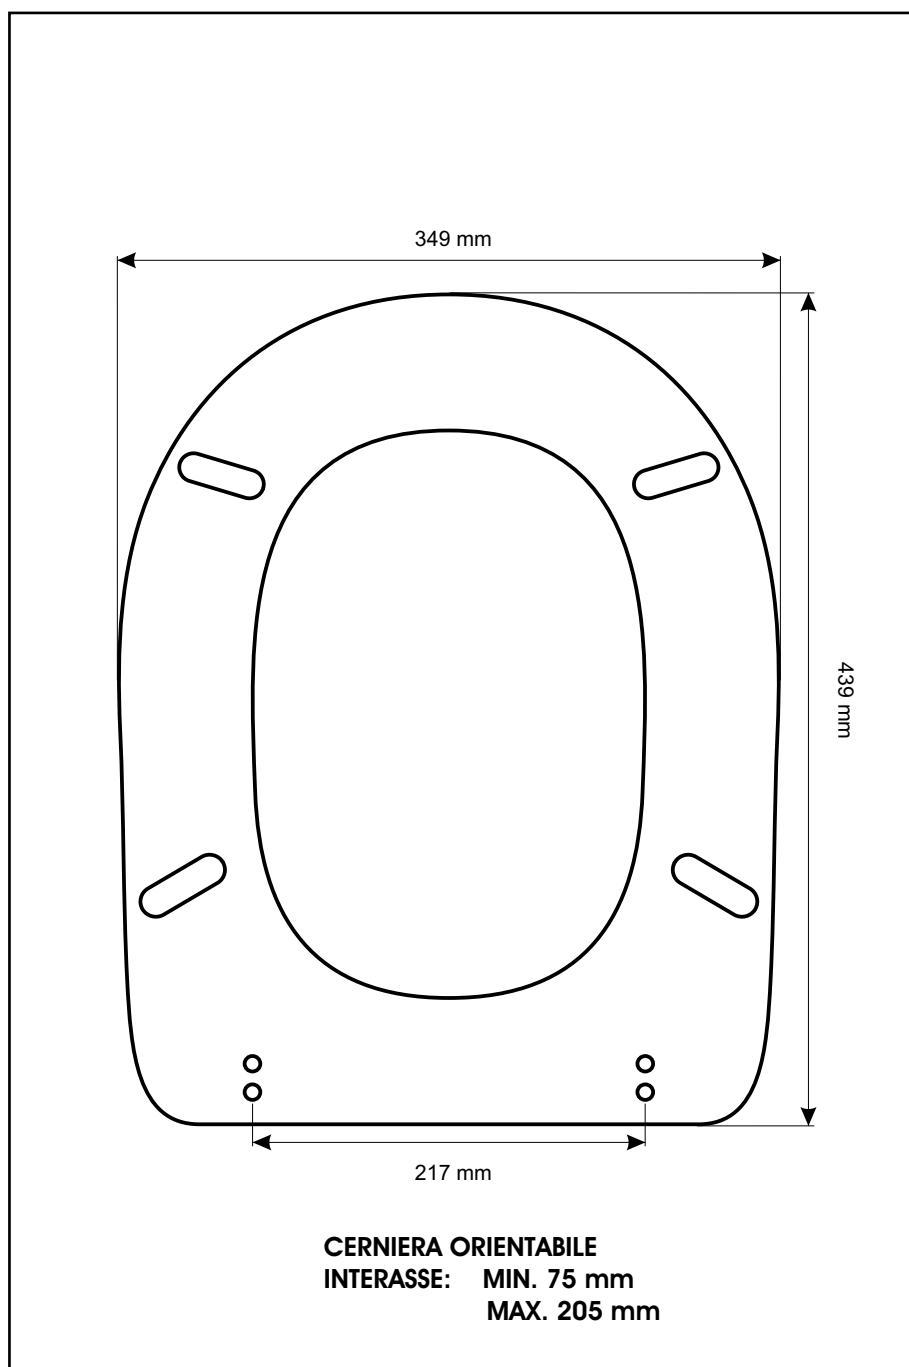

SCHEDA TECNICA
COPRIWATER IN RESINA POLIESTERE

Codice articolo: 061218

Nome articolo: **MARION**

Azienda: **ALTHEA**

Cerniera: **CERNIERA T 230 KIT 7 VITE 65**

Paracolpi anteriori: **inclinati - 2 CHIODI**

Paracolpi posteriori: **mm 08 - 2 CHIODI**

CERNIERA

PARACOLPI ANTERIORI

PARACOLPI POSTERIORI