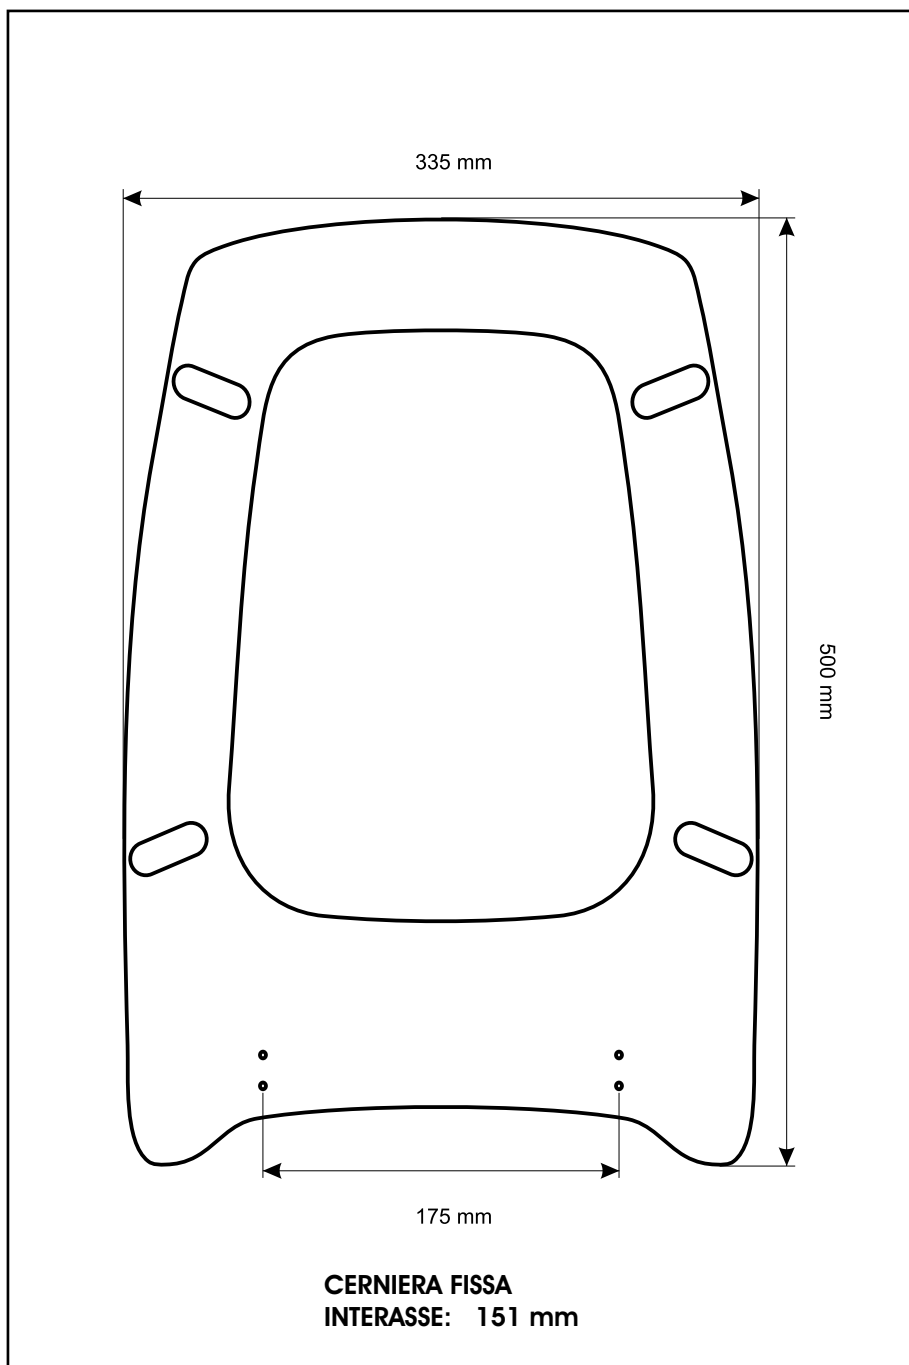

**SCHEDA TECNICA**  
COPRIWATER IN RESINA POLIESTERE

Codice articolo: 051K  
Nome articolo: **MERCURIO**  
Azienda: **AZZURRA**  
Cerniera: **FISSA COMINOTTI**  
Paracolpi anteriori: **mm 14 - 2 CHIODI**  
Paracolpi posteriori: **mm 14 - 2 CHIODI**