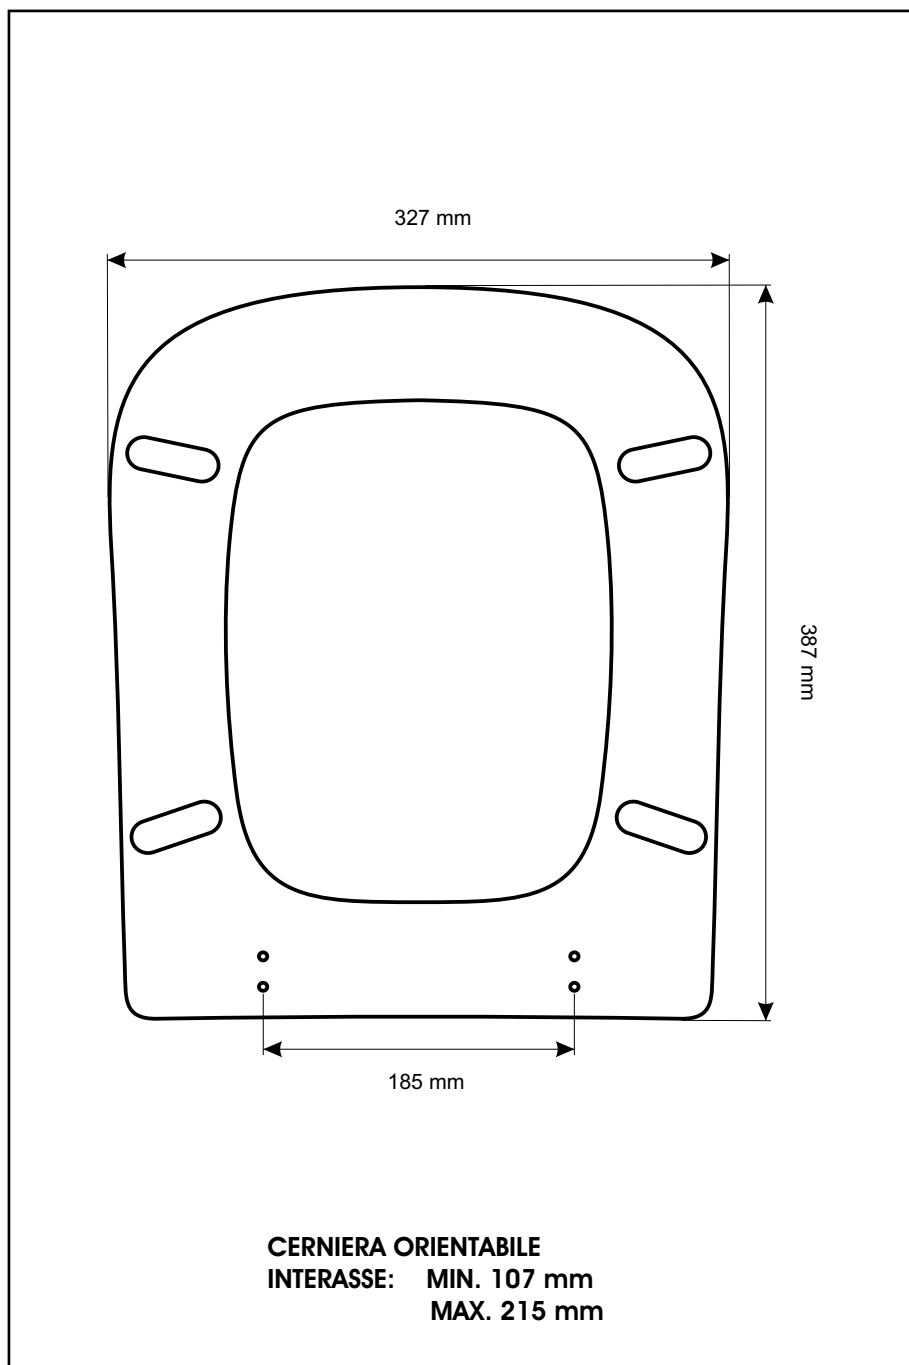

SCHEMA TECNICA
COPRIWATER IN RESINA POLIESTERE

Codice articolo: 05146

Nome articolo: APOLLO

Azienda: AZZURRA

Cerniera: UNIVERSALE CON VITE IN TESTA

Paracolpi anteriori: mm 08 - 2 CHIODI

Paracolpi posteriori: mm 10 - 2 CHIODI