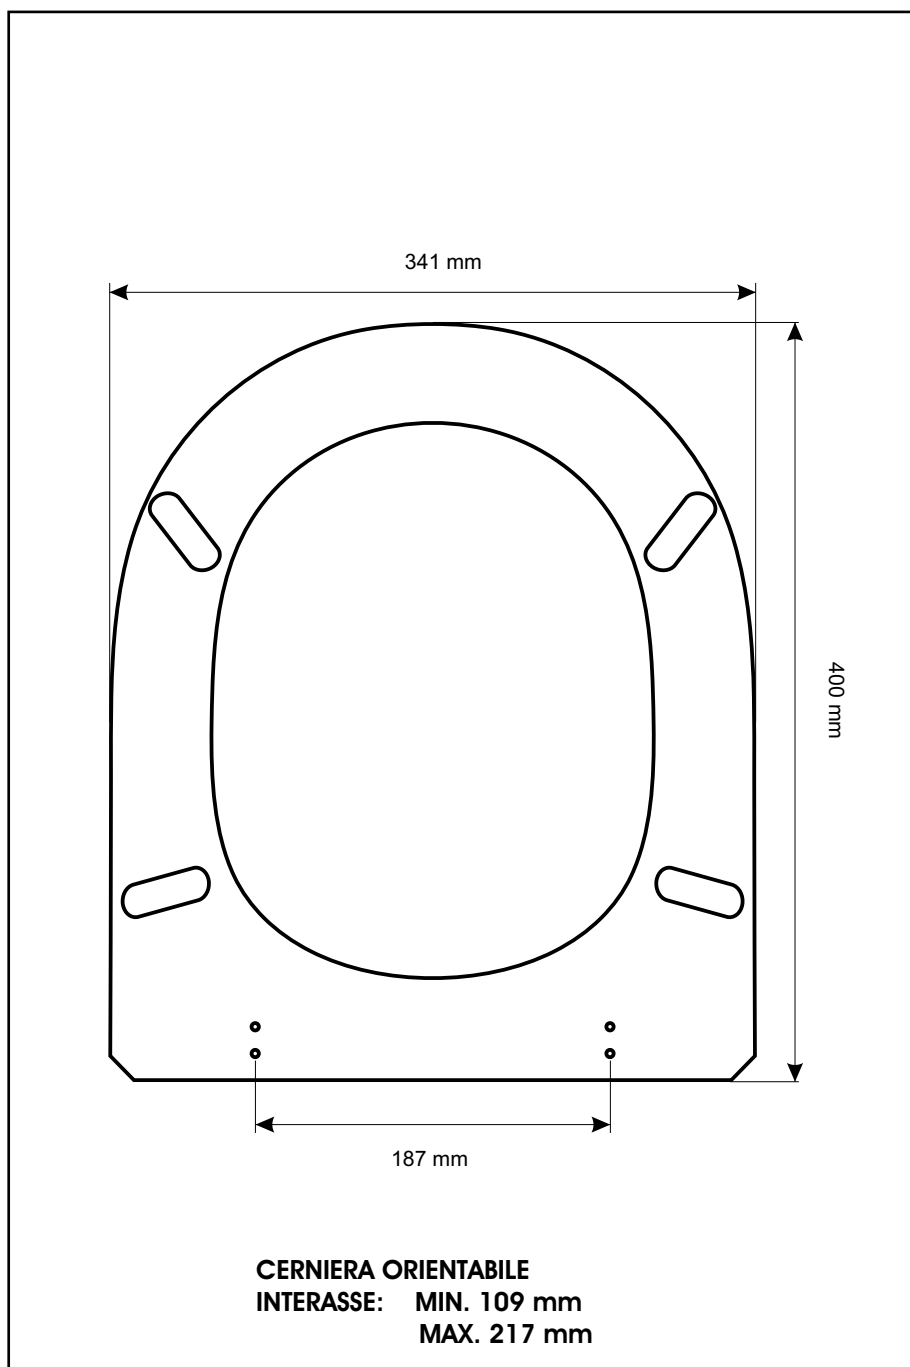

SCHEDA TECNICA
COPRIWATER IN RESINA POLIESTERE

Codice articolo: 05128

Nome articolo: GIULIA MB

Azienda: AZZURRA

Cerniera: UNIVERSALE CON VITE IN TESTA

Paracolpi anteriori: mm 08 - 2 CHIODI

Paracolpi posteriori: mm 10 - 2 CHIODI