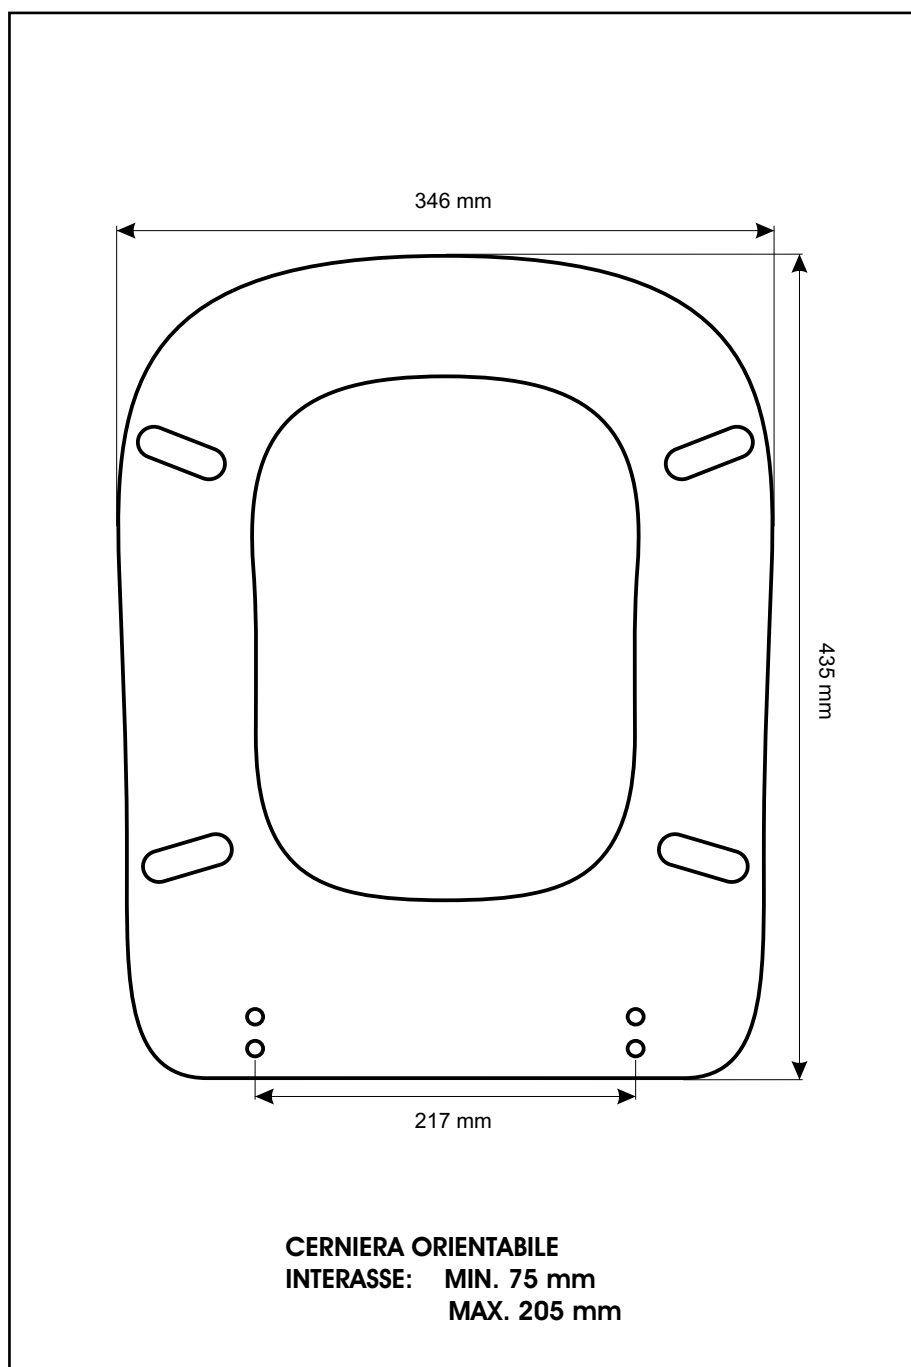

SCHEDA TECNICA
COPRIWATER IN RESINA POLIESTERE

Codice articolo: 051175

Nome articolo: **ADONE**

Azienda: **AZZURRA**

Cerniera: **CERNIERA T230 KIT 9 VITE 65**

Paracolpi anteriori: **mm 08 - 2 CHIODI**

Paracolpi posteriori: **mm 10 - 2 CHIODI**